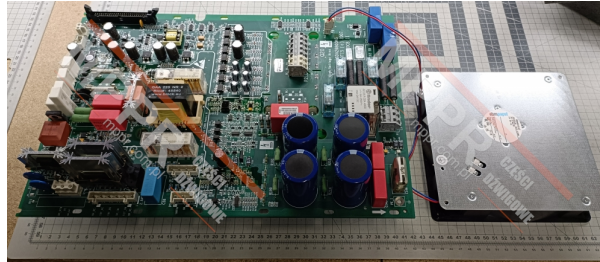

GDA26800KG11 Plyta napędu DCB II

Kod produktu: GDA26800KG11

Plyta napędu DCB II; 5 KW; 48 VDC; 3A