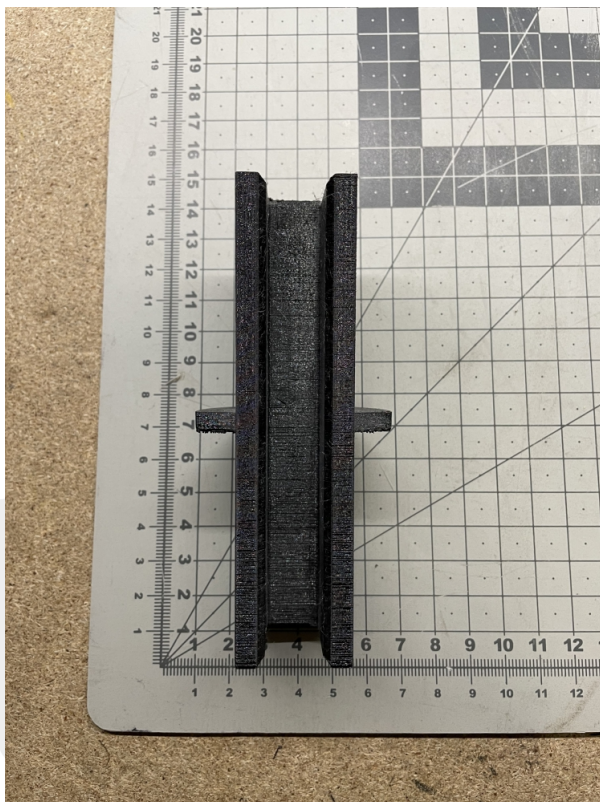

MPPR wkładka obłożenia 14 mm prosty

Kod produktu: 309 807

Wkładka obłożenia 14 mm prosty
wersja wzmocniana