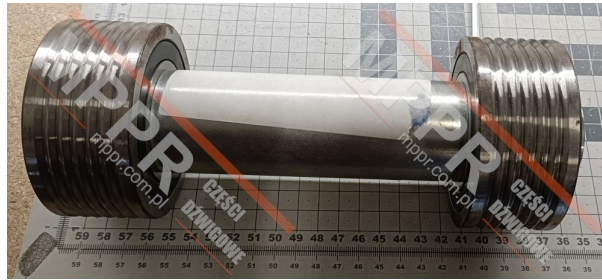

59315606 Rolki pod przeciwwagę, P31K P310K

Kod produktu: 59315606

Rolki prowadzące 2 pasy na przeciwwadze, do kabiny P31K, P310K

Długość (mm): 224