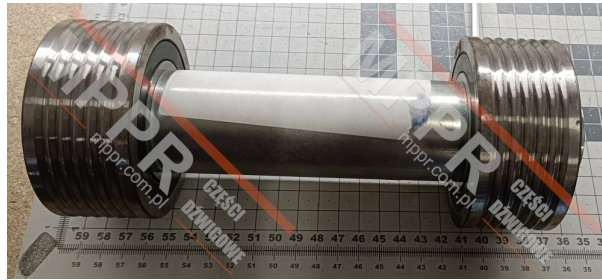

# 59315606 Rolki pod przeciwwagę, P31K P310K

Kod produktu: 59315606

Rolki prowadzące 2 pasy na przeciwwadze, do kabiny P31K, P310K

**Długość (mm):** 224