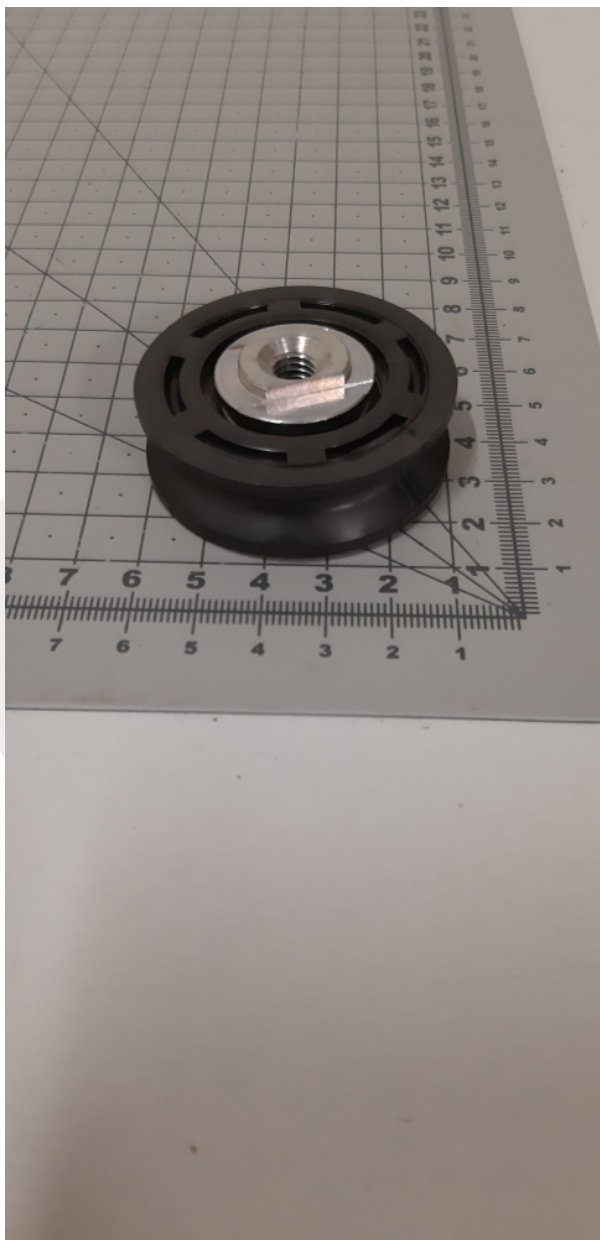

Rolka drzwi jezdna górna 52mm MONITOR

Kod produktu: Rolka drzwi jezdna górna 52mm MONITOR

Rolka drzwi jezdna górna 52mm MONITOR