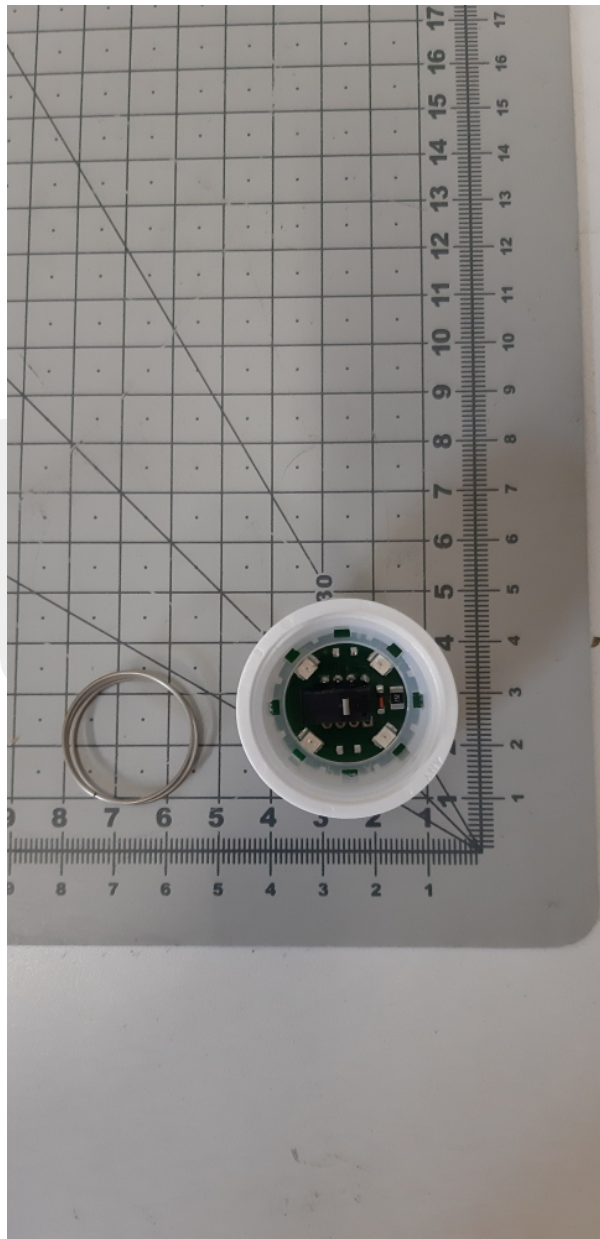

PUB000662 Podstawa przycisku vega venus MLC podświetlenie czerwone

Kod produktu: PUB000662 Podstawa przycisku vega venus MLC podświetlenie czerwone

PUB000662 Podstawa przycisku vega venus MLC podświetlenie czerwone