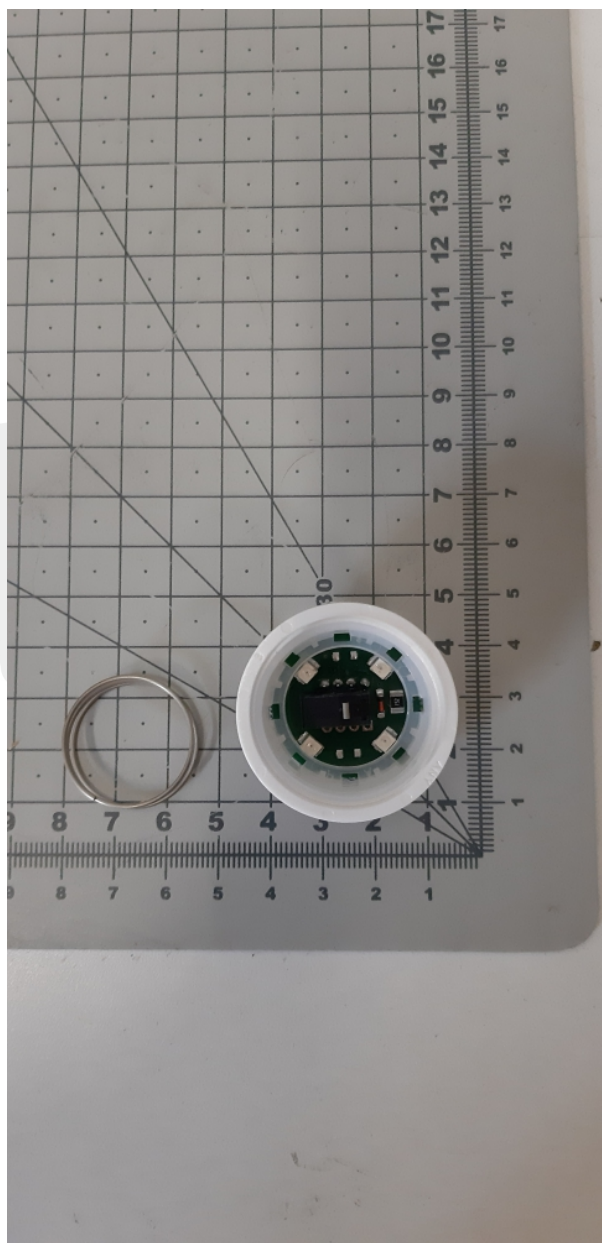

PUB000662 Podstawa przycisku vega venus MLC podświetlenie czerwone

Kod produktu: PUB000662 Podstawa przycisku vega venus MLC podświetlenie czerwone

PUB000662 Podstawa przycisku vega venus MLC podświetlenie czerwone