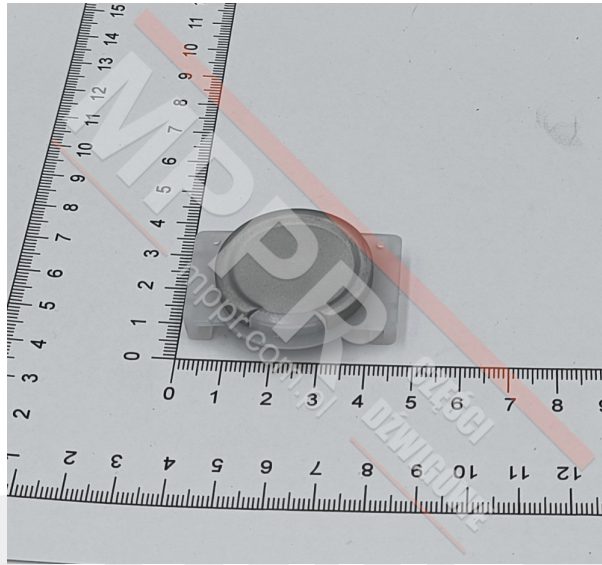

# KM720205G51P Szyld przycisku czysty

Kod produktu: KM720205G51P

Szyld przycisku czysty, kolor srebrny, sterowanie Sigma

**Waga (kg):** 0,009

**Materiał:** metal