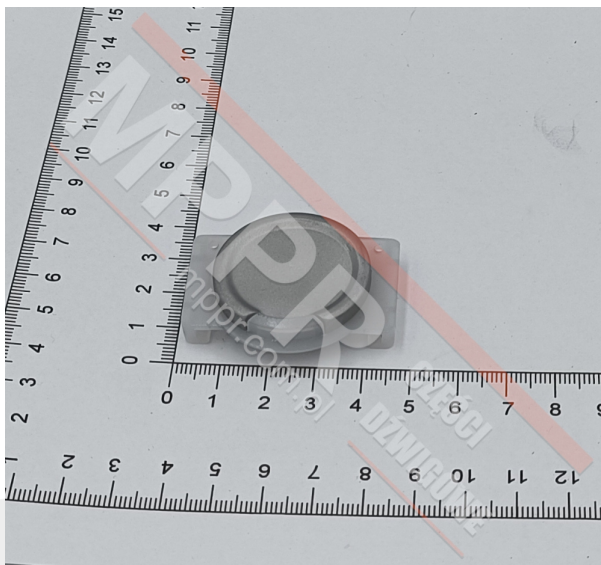

KM720205G51P Szyld przycisku czysty

Kod produktu: KM720205G51P

Szyld przycisku czysty, kolor srebrny, sterowanie Sigma

Waga (kg): 0,009

Materiał: metal