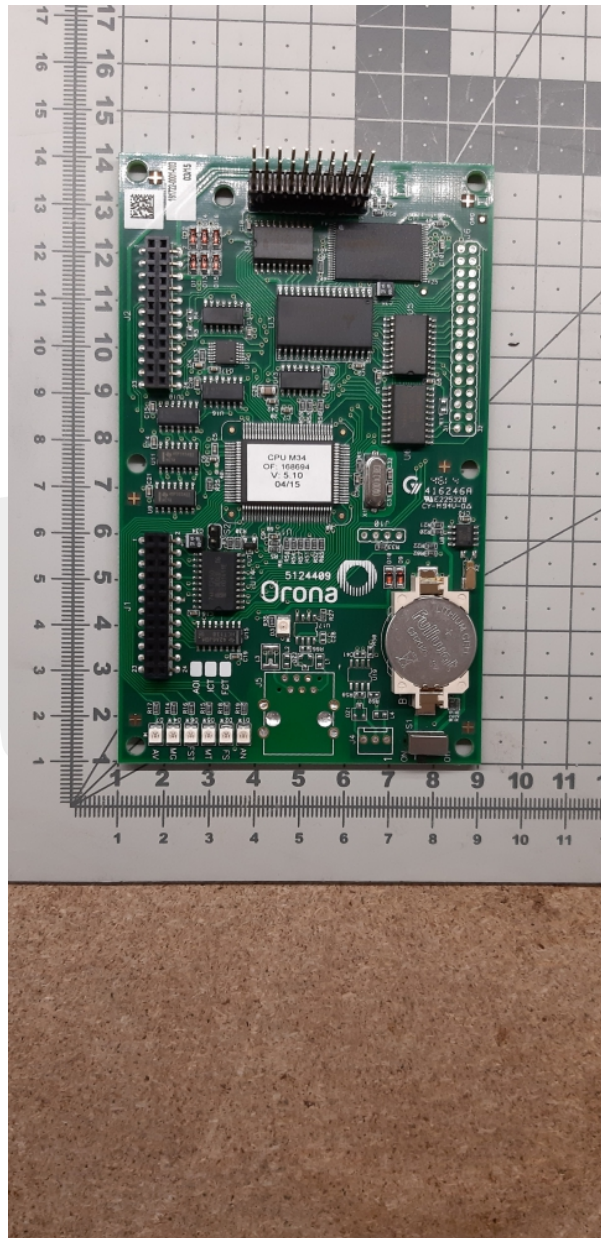

5124409 Płyta PCB CPU Arca II

Kod produktu: 5124409

5124409 Płyta PCB CPU Arca II