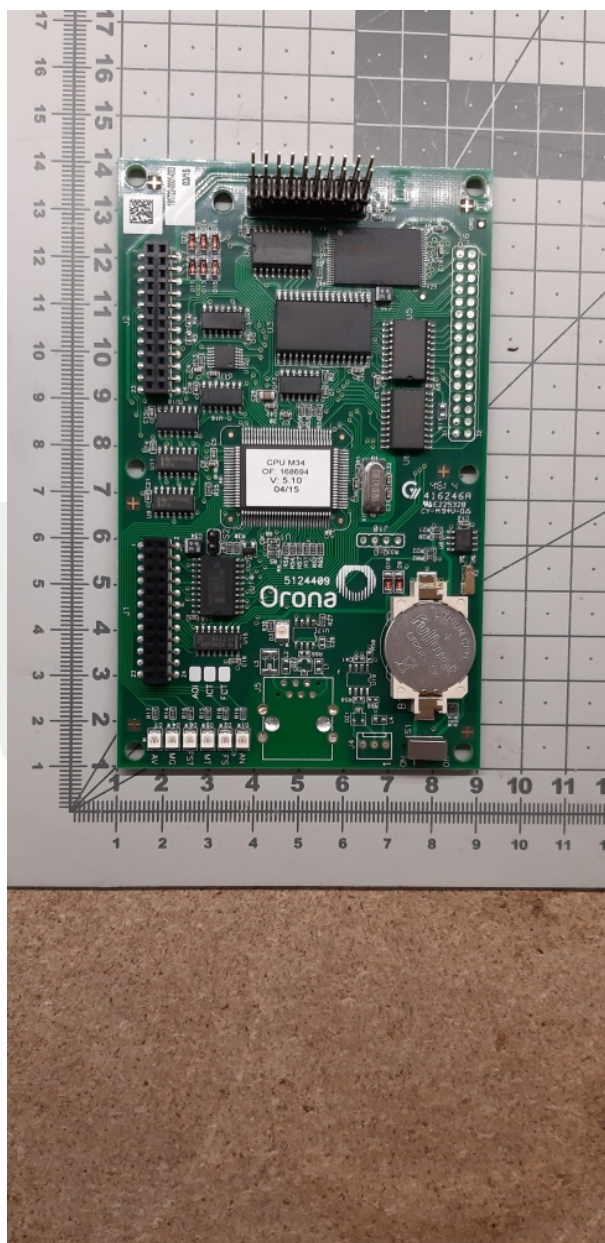

5124409 Płyta PCB CPU Arca II

Kod produktu: 5124409

5124409 Płyta PCB CPU Arca II