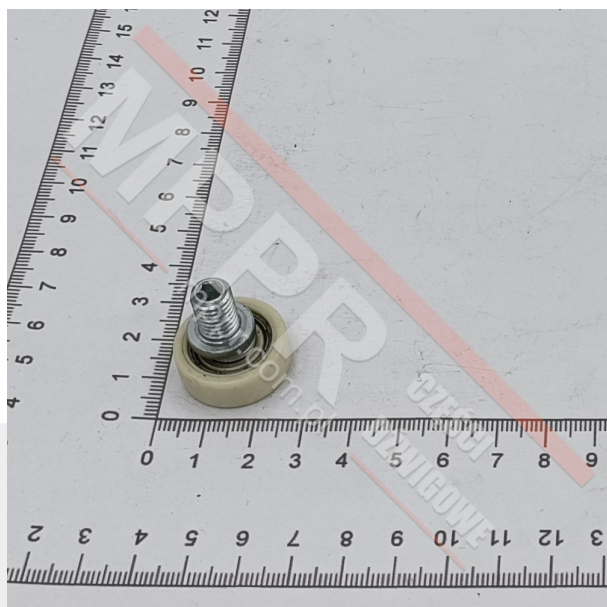

# 366280 Rolka dolna wózka drzwi Varidor 20 / T3 / C4

**Kod produktu: 366280**

Rolka dolna wózka drzwi Varidor 20, trzpień mimośrodowy M8 x 15.  
Ø22 x 8 mm