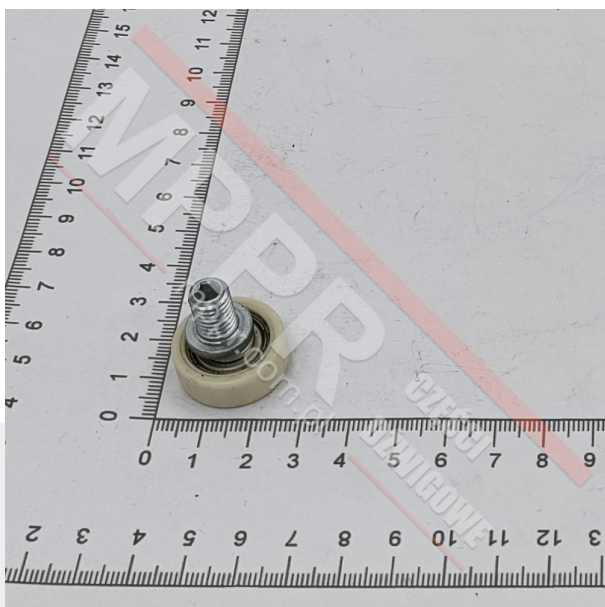

366280 Rolka dolna wózka drzwi Varidor 20 / T3 / C4

Kod produktu: 366280

Rolka dolna wózka drzwi Varidor 20, trzpień mimośrodowy M8 x 15.
Ø22 x 8 mm