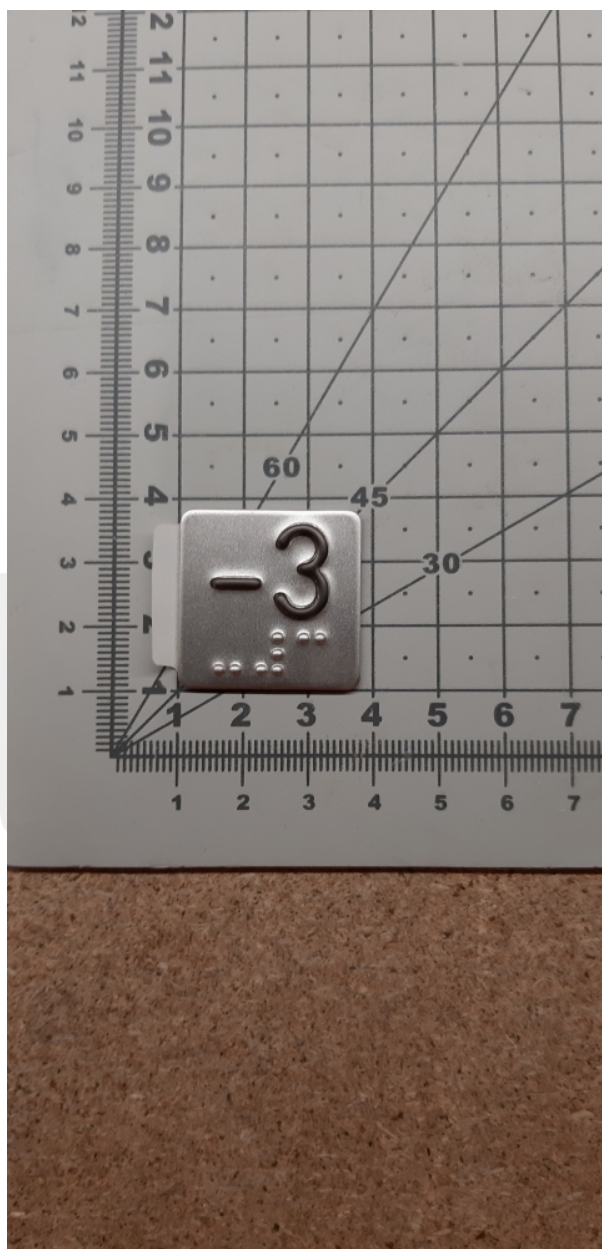

Szyld przycisku MT42 „-3”

Szyld przycisku MT42 „-3”