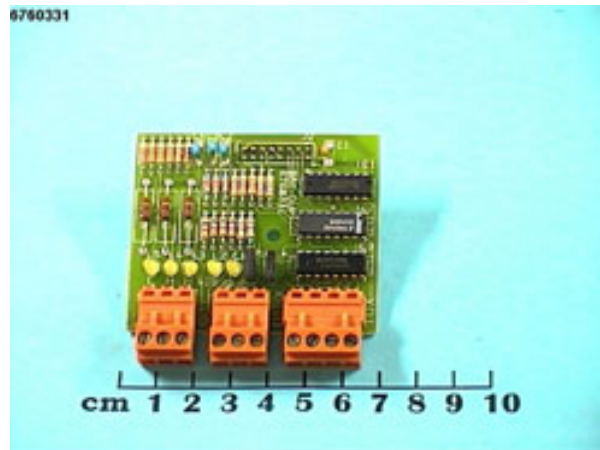

# Płytki łączności Kone

Kod produktu: ITE6760331

Płytki łączności Kone