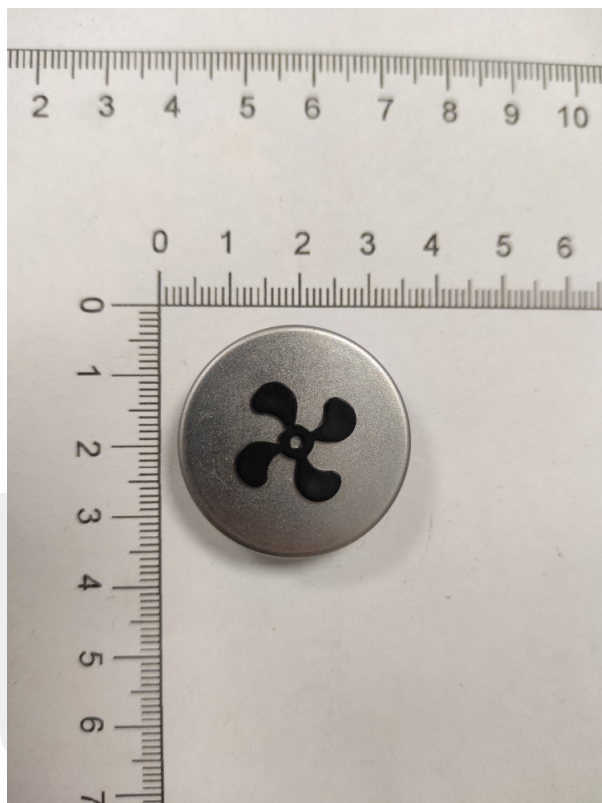

Szyld przycisku vega venus „wentylator” napis kolor czarny

Szyld przycisku vega venus „wentylator” napis kolor czarny