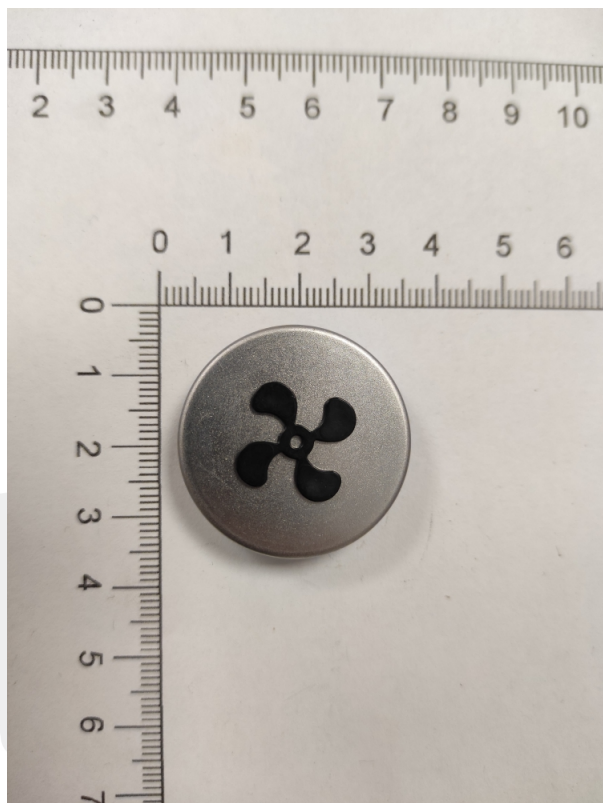

Szyld przycisku vega venus „wentylator” napis kolor czarny

Szyld przycisku vega venus „wentylator” napis kolor czarny