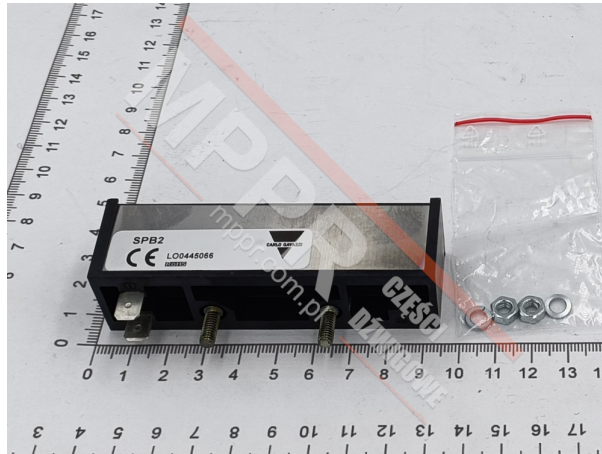

# SPB2 Zbliżeniowy czujnik magnetyczny

Kod produktu: SPB2

Zbliżeniowy czujnik magnetyczny, bistabilny.

**Wymiary (mm):** 85 x 24 x 25.5

MPPR