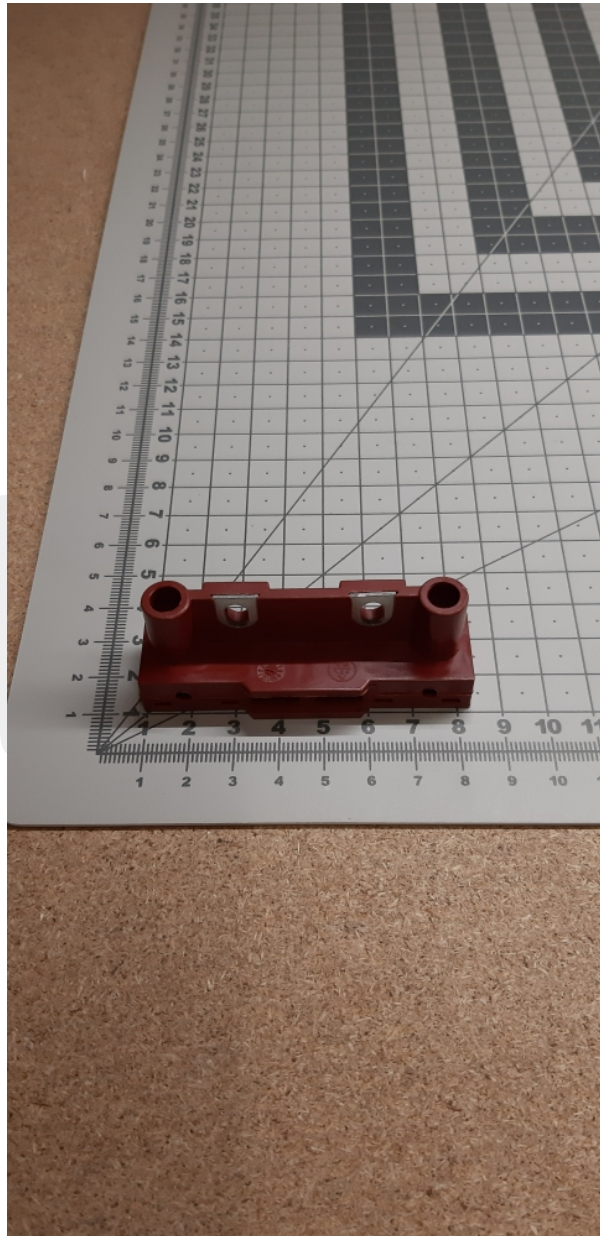

6400.00.0001 Kontakt rygla prostokątny K9075

Kod produktu: 6400.00.0001; 1004347P01

6400.00.0001 Kontakt rygla prostokątny K9075 (1004347P01)