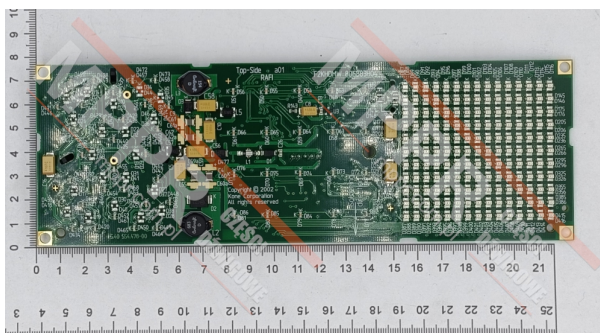

# KM806880G02 Płyta F2KHDM z wyświetlaczem kropkowym

Kod produktu: KM806880G02

Płyta F2KHDM z wyświetlaczem kropkowym z pomarańczowymi LED, pokazującym położenie kabiny (dla COP).  
Zamiennik dla KM772930G01