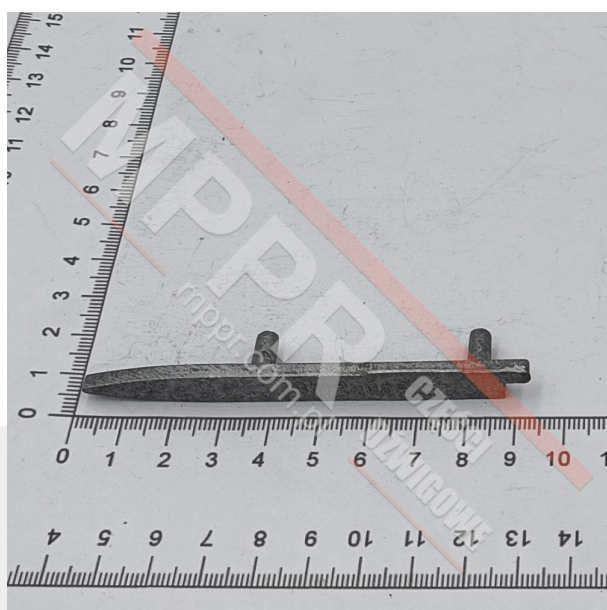

# SMR898515 Końcówka prawa grzebienia SMR313609

Kod produktu: SMR898515

Prawa końcówka aluminiowa grzebienia [SMR313609](#) do schodów ruchomych 9300/SWE Schindler.