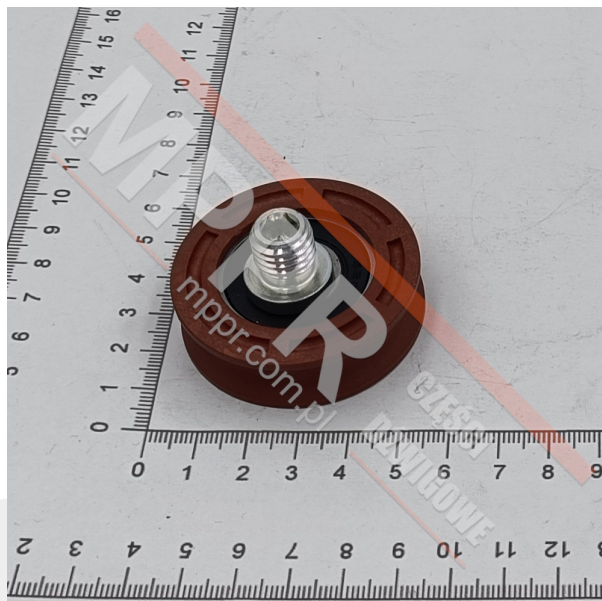

EG02106 Rolka dolna wózka drzwi GMV Victory

Kod produktu: EG02106; GMV R134

Rolka dolna wózka drzwi GMV R134 Victory, otwór M10, okrągły rowek
Ø48 / Ø41 x 14 mm, trzpień mimośrodowy M12