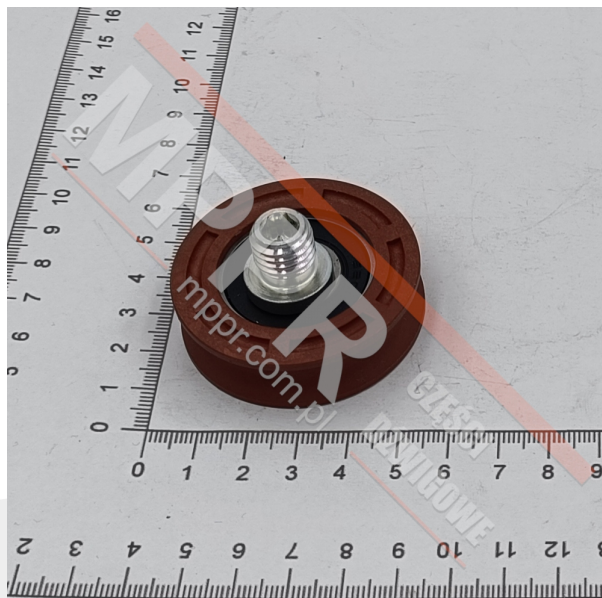

# EG02106 Rolka dolna wózka drzwi GMV Victory

Kod produktu: EG02106; GMV R134

Rolka dolna wózka drzwi GMV R134 Victory, otwór M10, okrągły rowek  
Ø48 / Ø41 x 14 mm, trzpień mimośrodowy M12