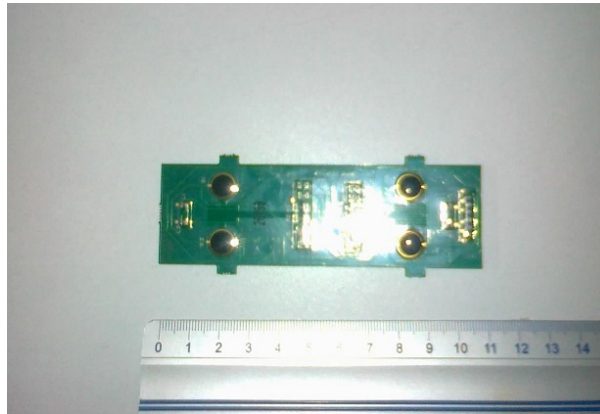

KM720570G01 Płyta kasety wezwań

Kod produktu: KM720570G01

KM720570G01 Płyta kasety wezwań, dwa przyciski, SIGMA.