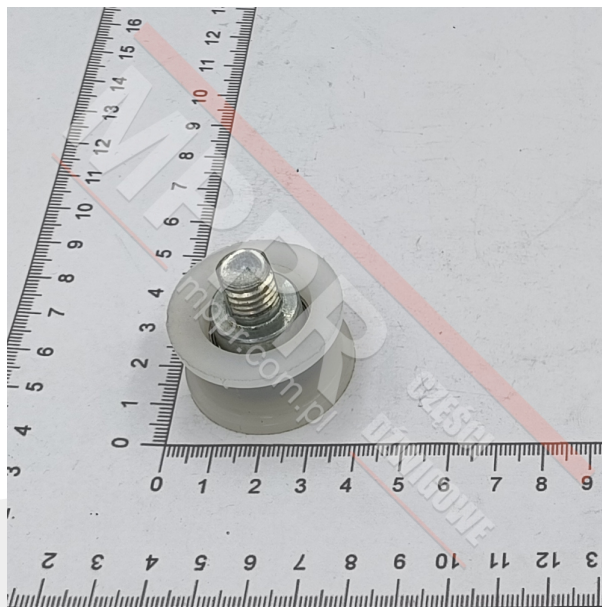

# 962156 Rolka drzwi Varidor

Kod produktu: 962156

Rolka mimośrodowa, płaski rowek, trzpień M12, do drzwi kabinowych i szybowych Varidor, Varidor 30.

**Średnica zewn. (mm):** 33

**Średnica wewn. (mm):** 28

**Grubość (mm):** 19