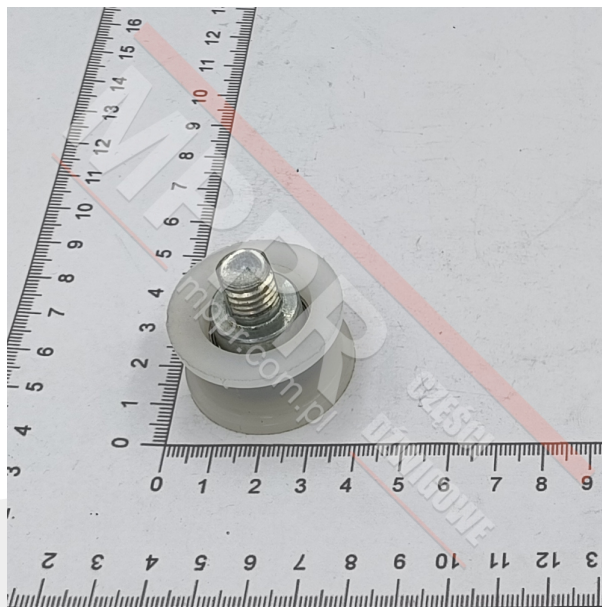

962156 Rolka drzwi Varidor

Kod produktu: 962156

Rolka mimośrodowa, płaski rowek, trzpień M12, do drzwi kabinowych i szybowych Varidor, Varidor 30.

Średnica zewn. (mm): 33

Średnica wewn. (mm): 28

Grubość (mm): 19