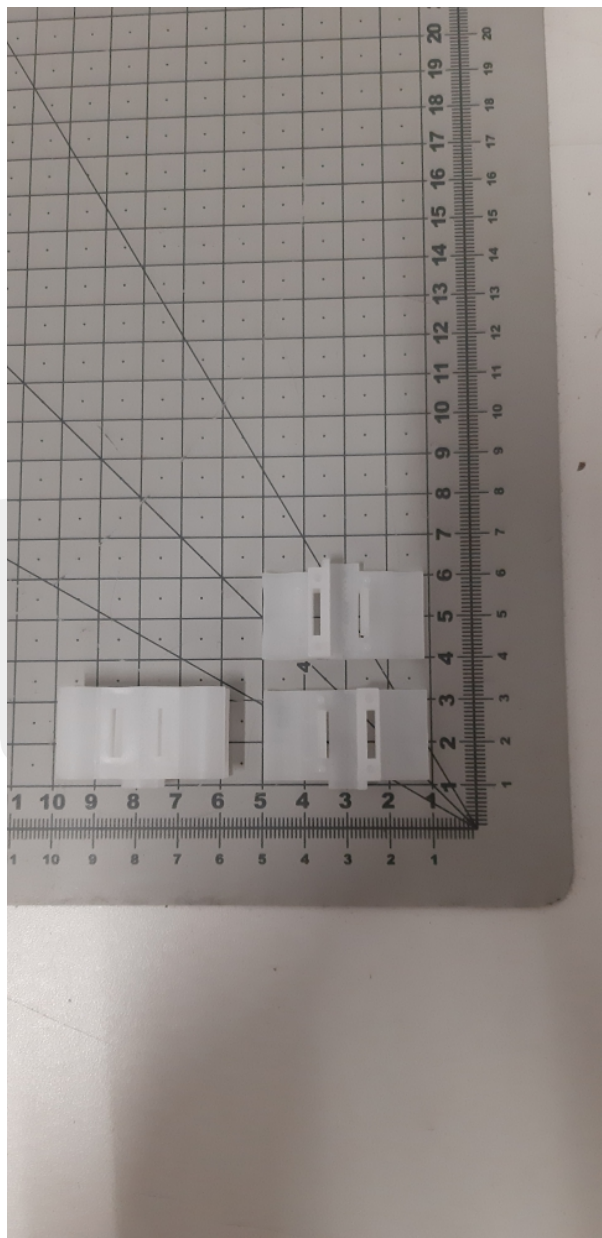

49500011 Suwak drzwi

Kod produktu: 49500011 Suwak drzwi

49500011 Suwak drzwi