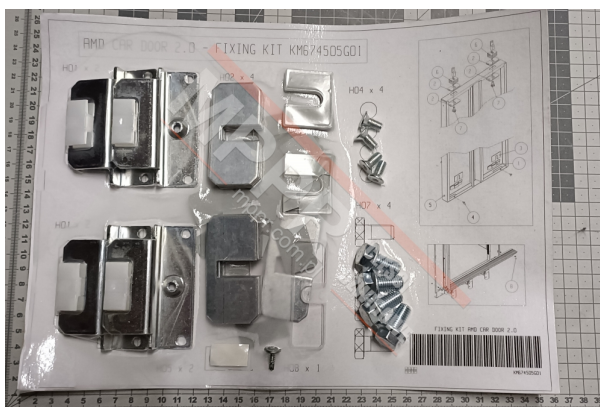

## KM674505G01 Zestaw mocowania i suwaki drzwi kabinowych (4 szt.)

Kod produktu: KM674505G01

Zestaw mocowania i suwaki drzwi kabinowych. 4 sztuki w komplecie.. Zamiennik dla KM676505G01 (starsza wersja).  
**Waga (kg):** 1,03