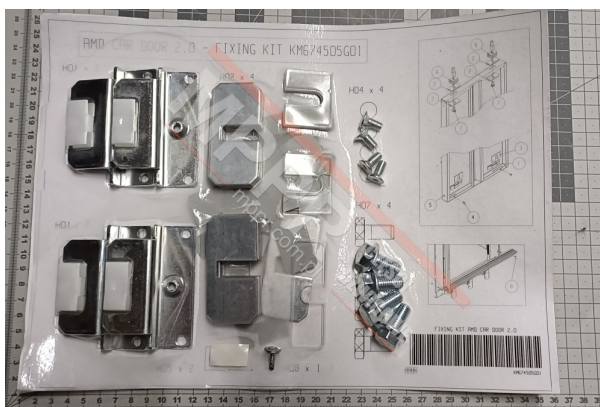

KM674505G01 Zestaw mocowania i suwaki drzwi kabinowych (4 szt.)

Kod produktu: KM674505G01

Zestaw mocowania i suwaki drzwi kabinowych. 4 sztuki w komplecie.. Zamiennik dla KM676505G01 (starsza wersja).
Waga (kg): 1,03