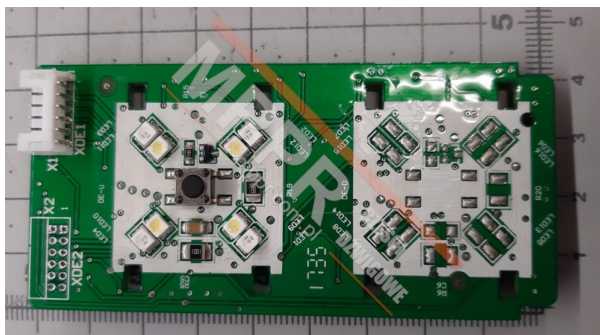

59324328 Płyta LOPCAW1.Q kasety wezwań

Kod produktu: 59324328; 57618260

Płyta LOPCAW1.Q jednoprzyciskowej kasety wezwań ([59327879](#))
zastąpiona przez [57618260](#)