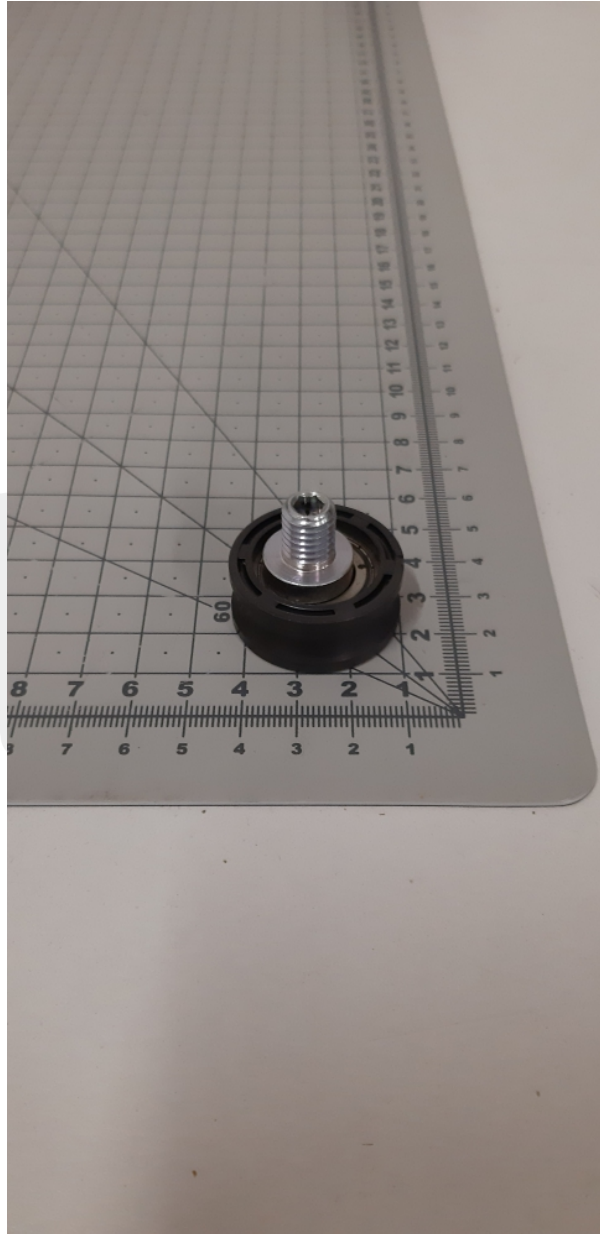

Rolka drzwi jezdna dolna 33mm MONITOR

Kod produktu: Rolka drzwi jezdna dolna 33mm MONITOR

Rolka drzwi jezdna dolna 33mm MONITOR