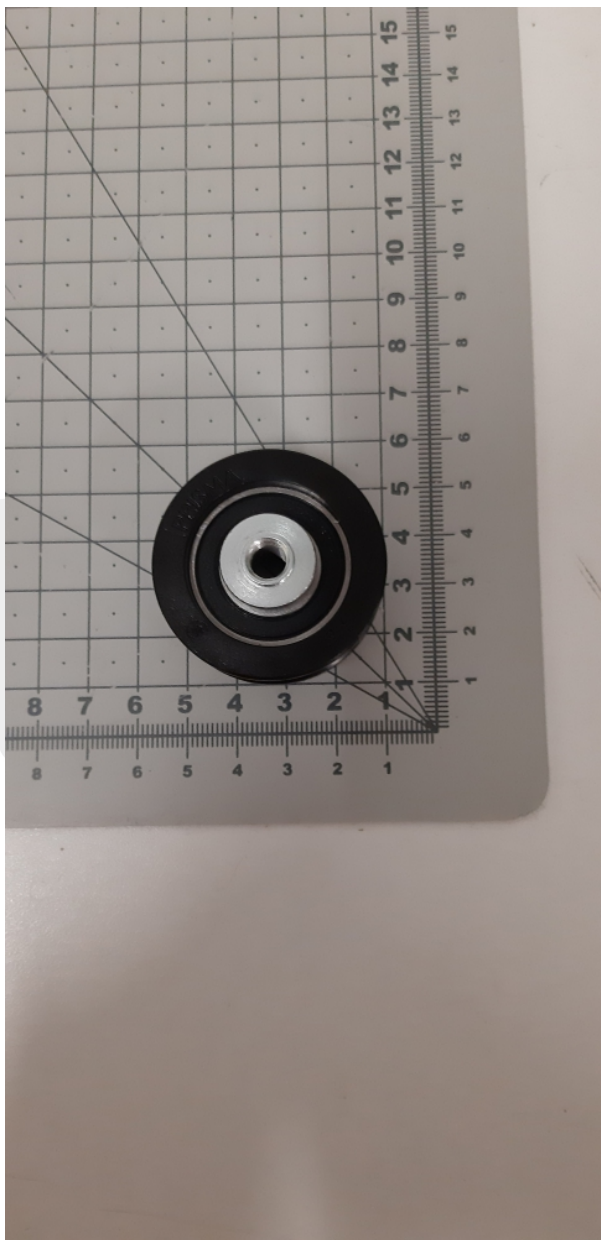

710000505 Rolka górna

Kod produktu: 710000505 Rolka górna Prisma

Rolka górna Prisma, zastąpiona rolką górną Prisma [35000038](#)