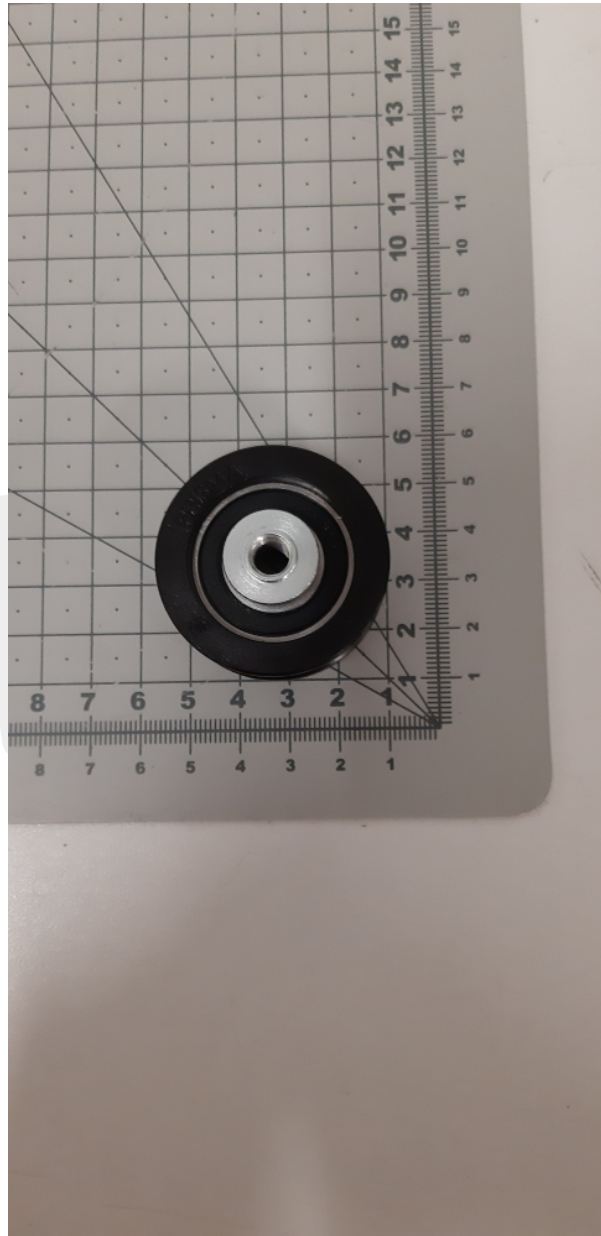

# 710000505 Rolka górna

Kod produktu: 710000505 Rolka górna Prisma

Rolka górna Prisma, zastąpiona rolką górną Prisma [35000038](#)