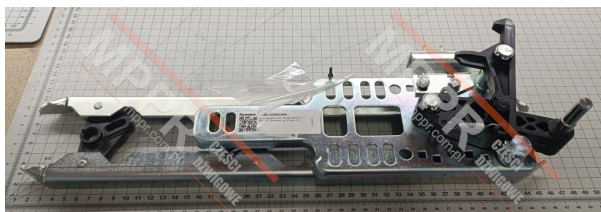

CSK-VF00CC400 Krzywka ruchoma lewa

Kod produktu: CSK-VF00CC400; CSK.VF00.CC400; CSK.VF00CC400

Krzywka ruchoma drzwi lewa, standardowa. Model 40/10 VF - 50/11 VF. Centralne otwarcie. Ap: 83 mm. C4