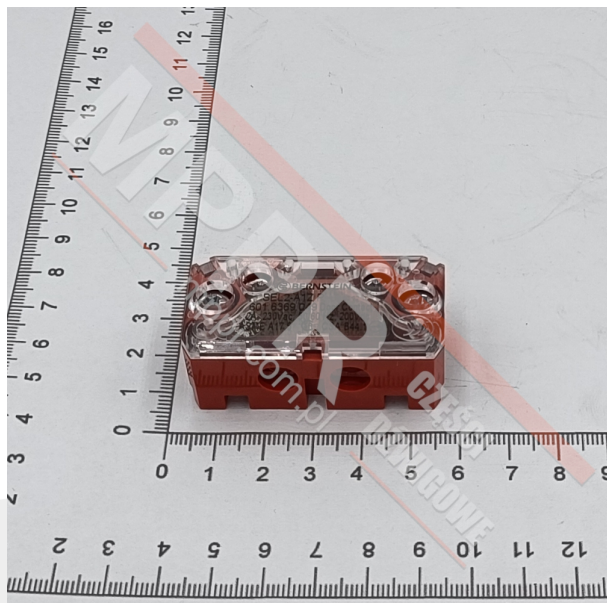

# KM274095 Kontakt drzwi

Kod produktu: KM274095

Kontakt drzwi AMD; 230 VAC; 2 A, Bernstein

**Waga (kg):** 0,04