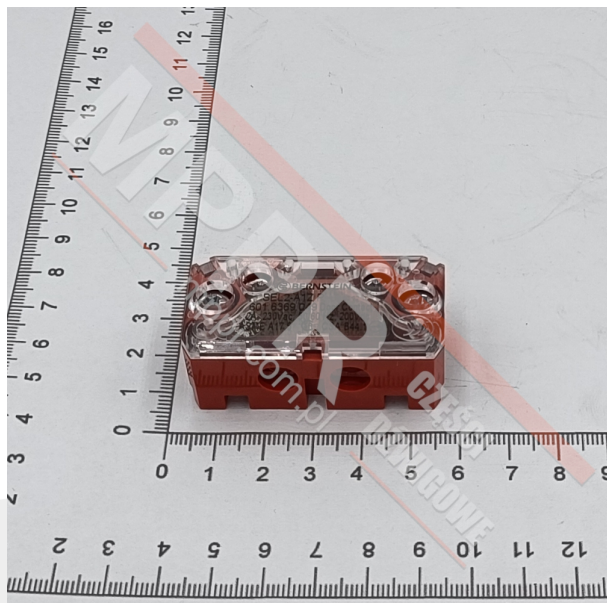

KM274095 Kontakt drzwi

Kod produktu: KM274095

Kontakt drzwi AMD; 230 VAC; 2 A, Bernstein

Waga (kg): 0,04