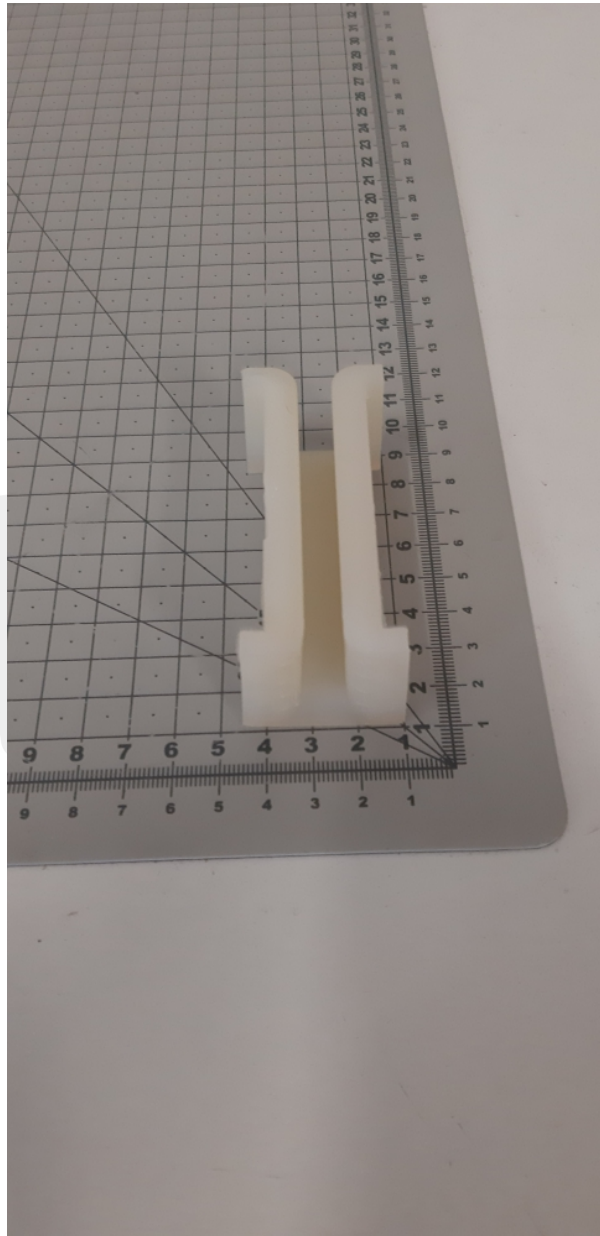

L901801 Wkładka IGV 9mm

Kod produktu: L901801 Wkładka IGV 9mm

L901801 Wkładka IGV 9mm