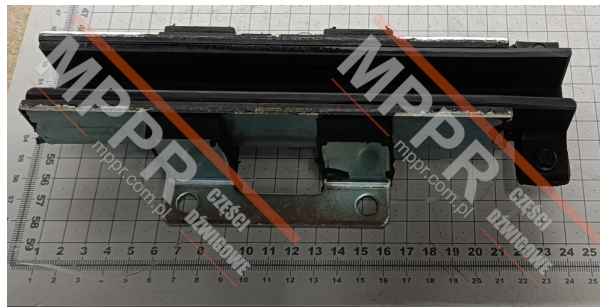

TBA237AK3 Kompletny korpus z wkładką 17 mm

Kod produktu: TBA237AK3

Kompletny korpus z wkładką 17 mm na prowadnicę T89/B kabiny

Długość korpusu prowadnicy / średnica rolki (mm): 226

Do prowadnicy o szerokości (mm): 16