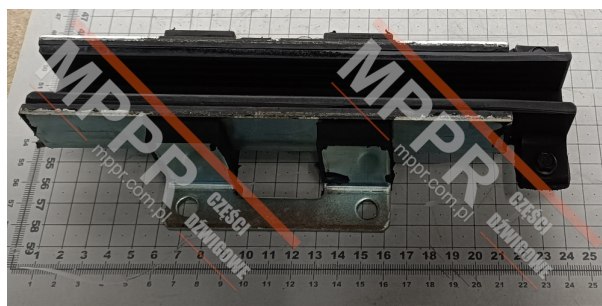

TBA237AK3 Kompletny korpus z wkładką 17 mm

Kod produktu: TBA237AK3

Kompletny korpus z wkładką 17 mm na prowadnicę T89/B kabiny

Długość korpusu prowadnicy / średnica rolki (mm): 226

Do prowadnicy o szerokości (mm): 16