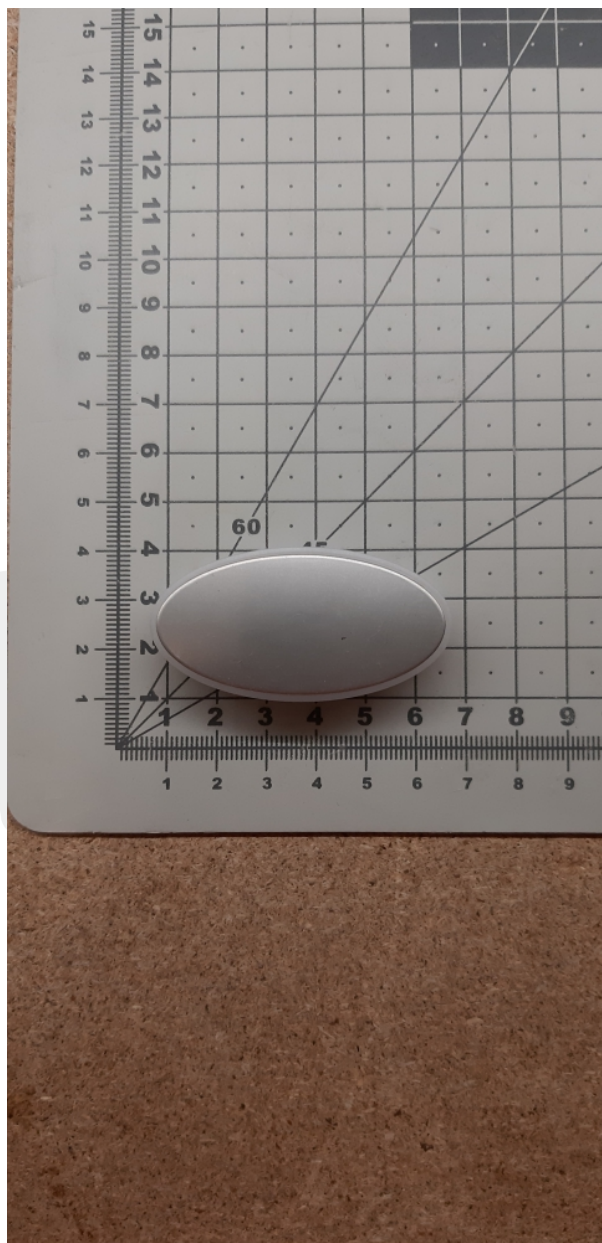

Szyld przycisku EB42 „czysty”

Szyld przycisku EB42 „czysty”