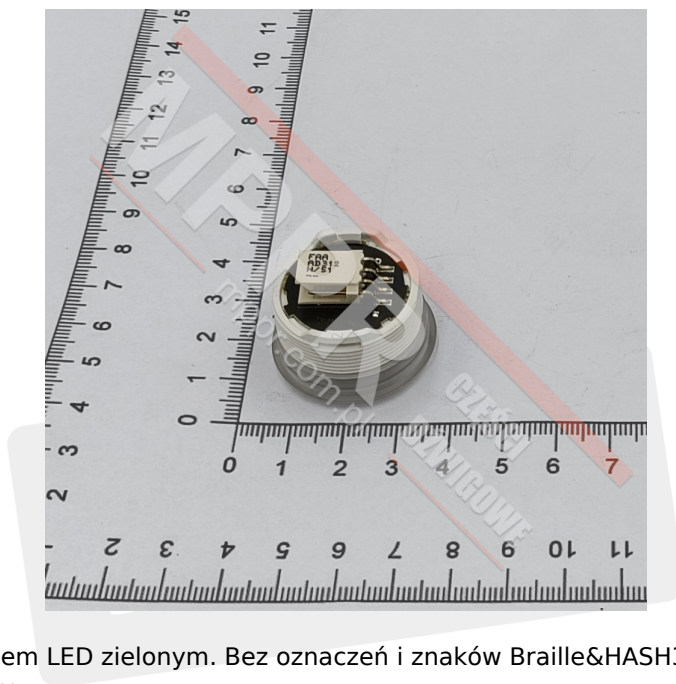

FAA25090AD312 Przycisk z podświetleniem LED (zielonym)

Kod produktu: FAA25090AD312

Przycisk wklęsły, z podświetleniem LED zielonym. Bez oznaczeń i znaków Braille&HASH39;a. OTIS 2000 MCS

Kolor diody emisyjnej: zielony

Wykończenie: szczotkowana stal nierdzewna

Waga (kg): 0,03