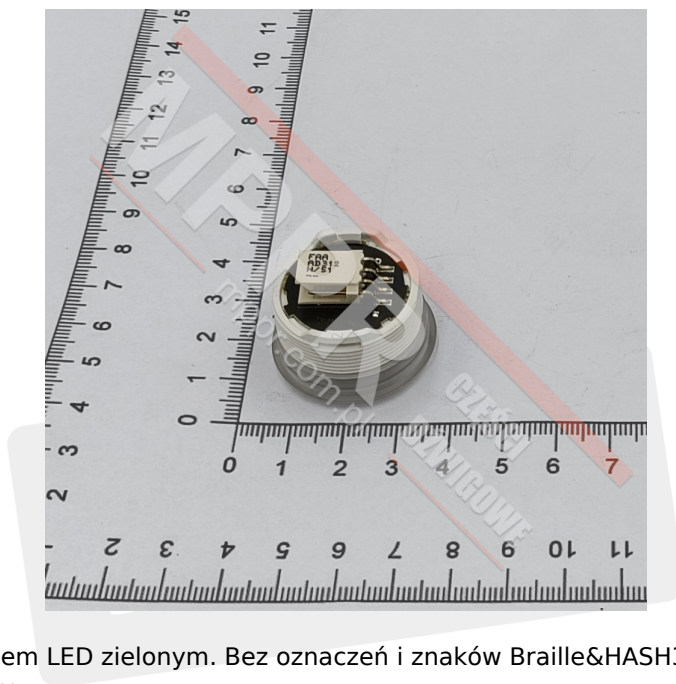

# FAA25090AD312 Przycisk z podświetleniem LED (zielonym)

Kod produktu: FAA25090AD312

Przycisk wklęsły, z podświetleniem LED zielonym. Bez oznaczeń i znaków Braille&HASH39;a. OTIS 2000 MCS

**Kolor diody emisyjnej:** zielony

**Wykończenie:** szczotkowana stal nierdzewna

**Waga (kg):** 0,03