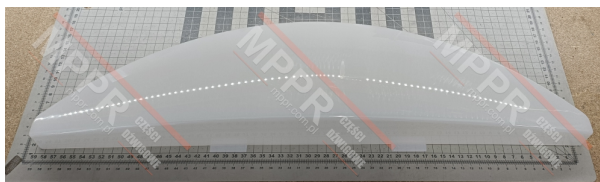

52516903 Klosz oświetlenia podsufitki

Kod produktu: 52516903

Dyfuzor / klosz S3300 oświetlenia podsufitki kabiny, mały

Wymiary (mm): 601 x 148 x 65,4