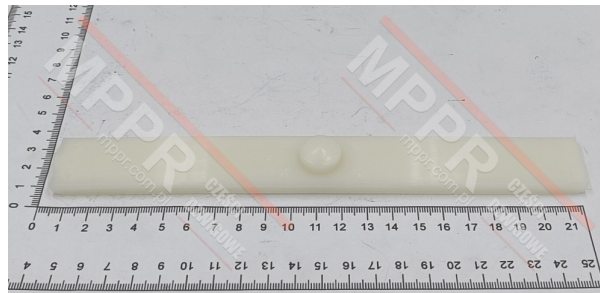

FAA380F500 Wkładka korpusu kabiny L200, 1 szt.

Kod produktu: FAA380F500

Wkładka korpusu kabiny i ramy kabinowej (1 sztuka)

Długość (mm): 200

Szerokość (mm): 25

Grubość (mm): 5,8

Materiał: poliamid

Waga (kg): 0,04