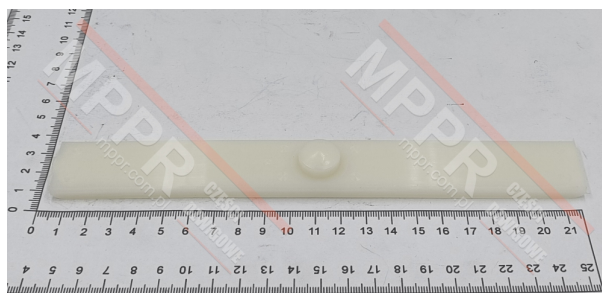

# FAA380F500 Wkładka korpusu kabiny L200, 1 szt.

Kod produktu: FAA380F500

Wkładka korpusu kabiny i ramy kabinowej (1 sztuka)

**Długość (mm):** 200

**Szerokość (mm):** 25

**Grubość (mm):** 5,8

**Materiał:** poliamid

**Waga (kg):** 0,04