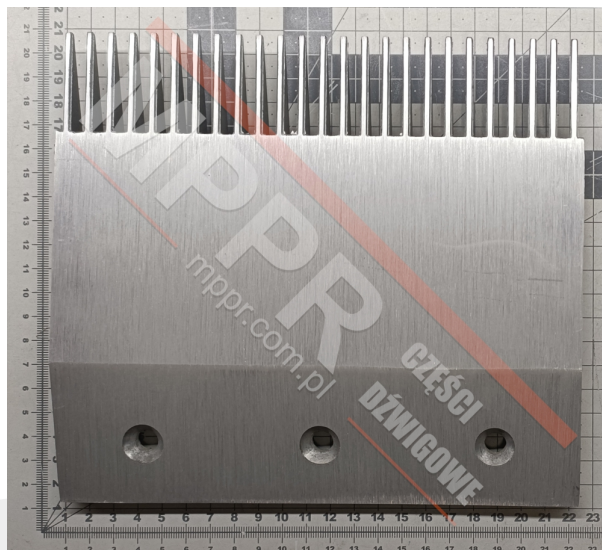

7450080000 Grzebień środkowy Thyssen

Kod produktu: 7450080000 Grzebień środkowy Thyssen

Grzebień środkowy Thyssen, 25 zębów

Szerokość (mm): 212,5

Długość (mm): 191

Rozstaw otworów (mm): 71,25

Rozstaw zębów (mm): 8,5