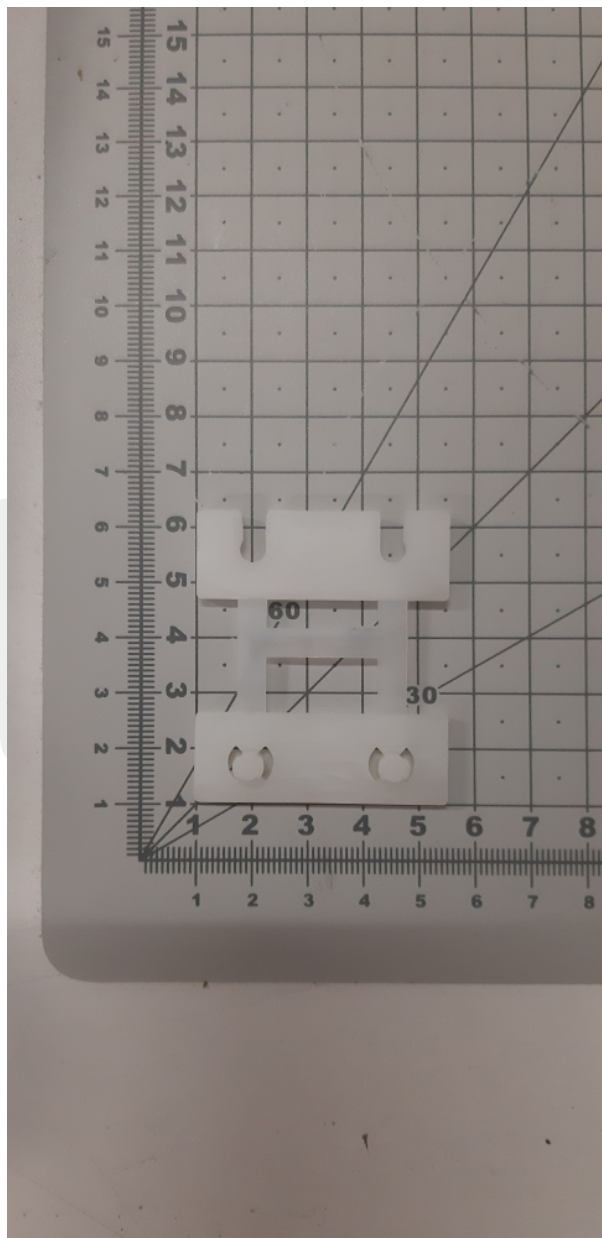

Suwak drzwi

Kod produktu: 3108127 Suwak drzwi

3108127 Suwak drzwi