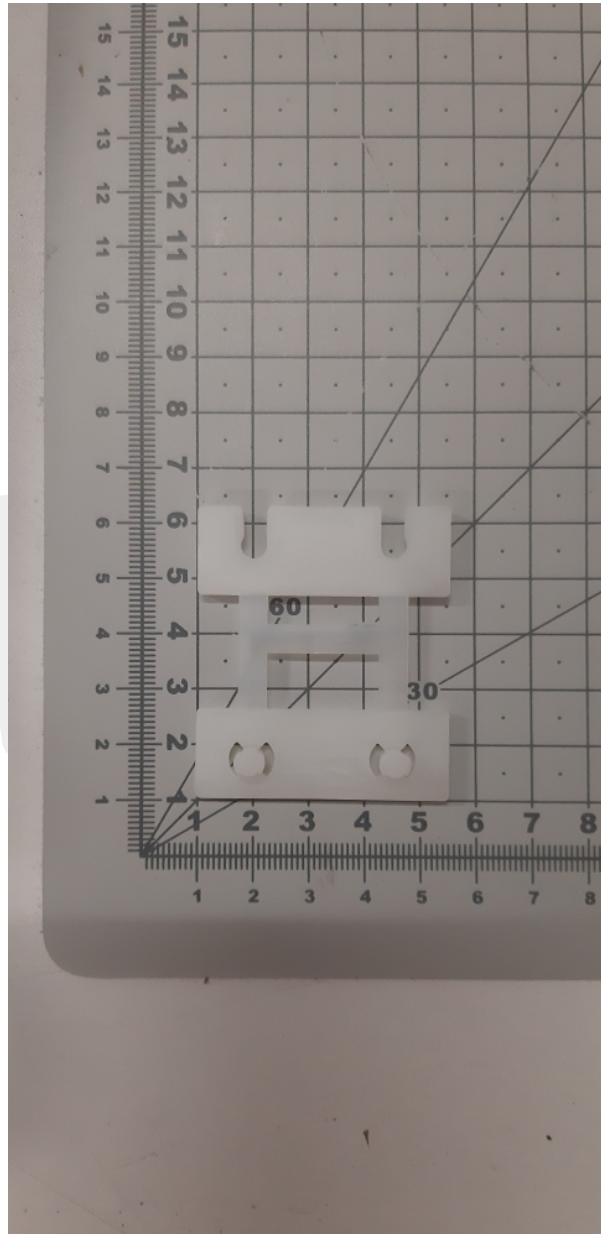

# Suwak drzwi

Kod produktu: 3108127 Suwak drzwi

3108127 Suwak drzwi