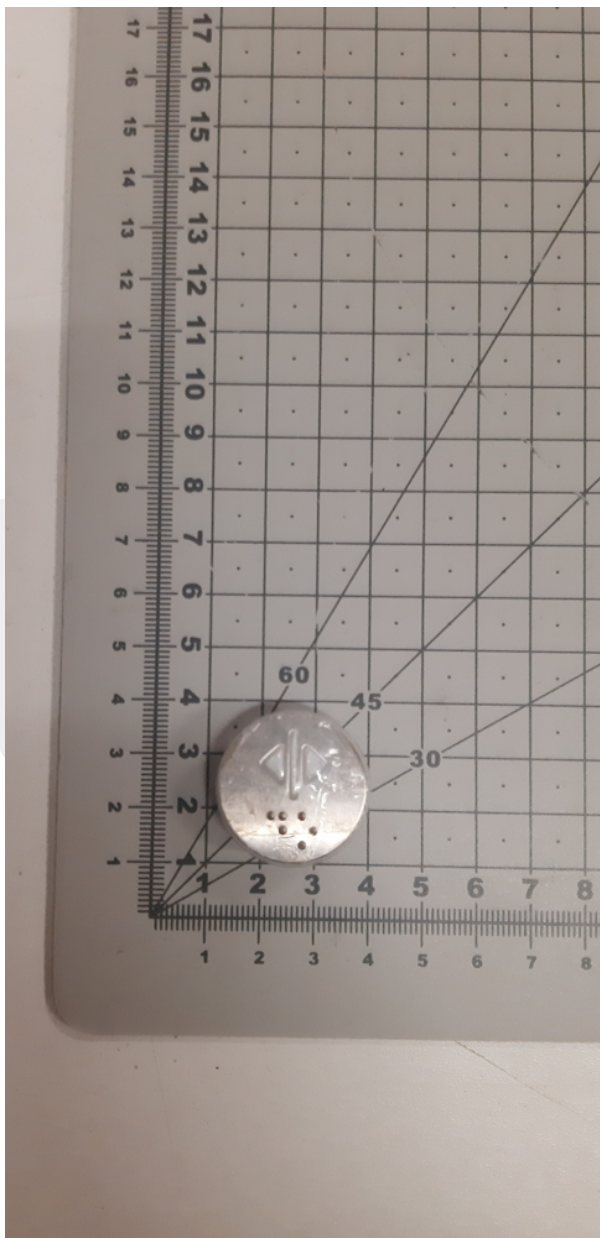

KM870824G081 Szyld przycisku „otwieranie”

Kod produktu: KM870824G081 Szyld przycisku „otwieranie”

KM870824G081 Szyld przycisku „otwieranie”