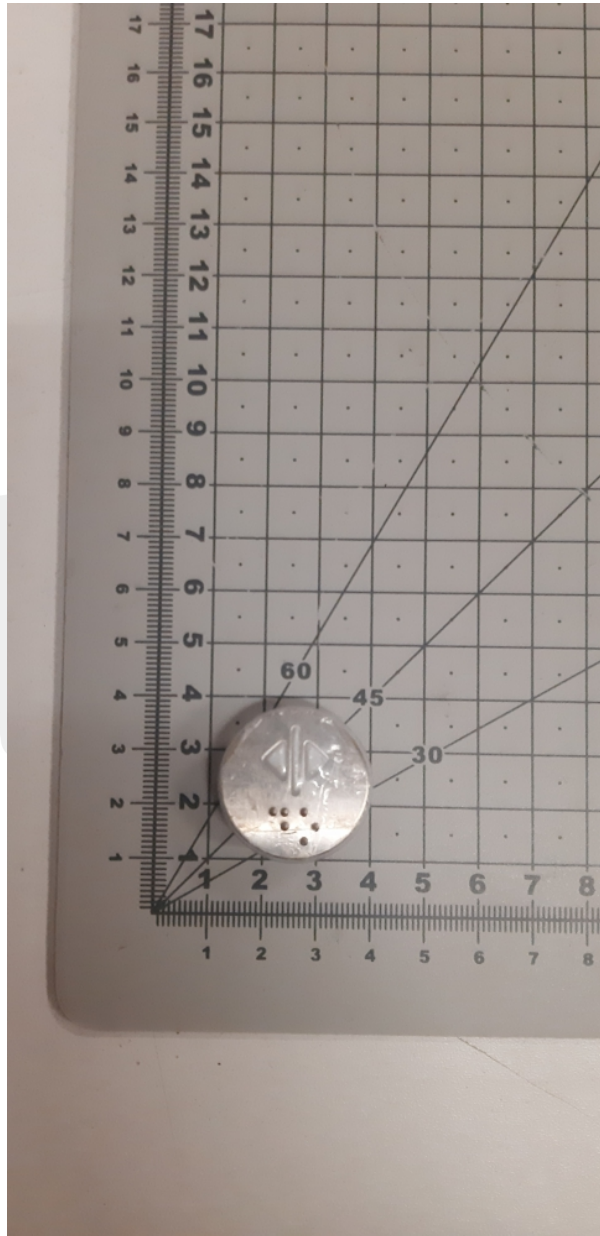

KM870824G081 Szyld przycisku „otwieranie”

Kod produktu: KM870824G081 Szyld przycisku „otwieranie”

KM870824G081 Szyld przycisku „otwieranie”