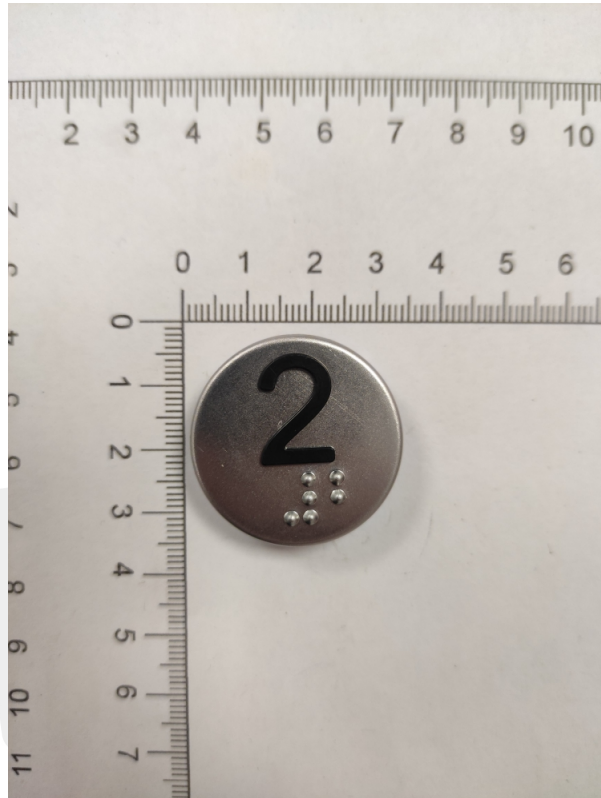

Szyld przycisku vega venus „2" napis kolor czarny

Szyld przycisku vega venus „2" napis kolor czarny