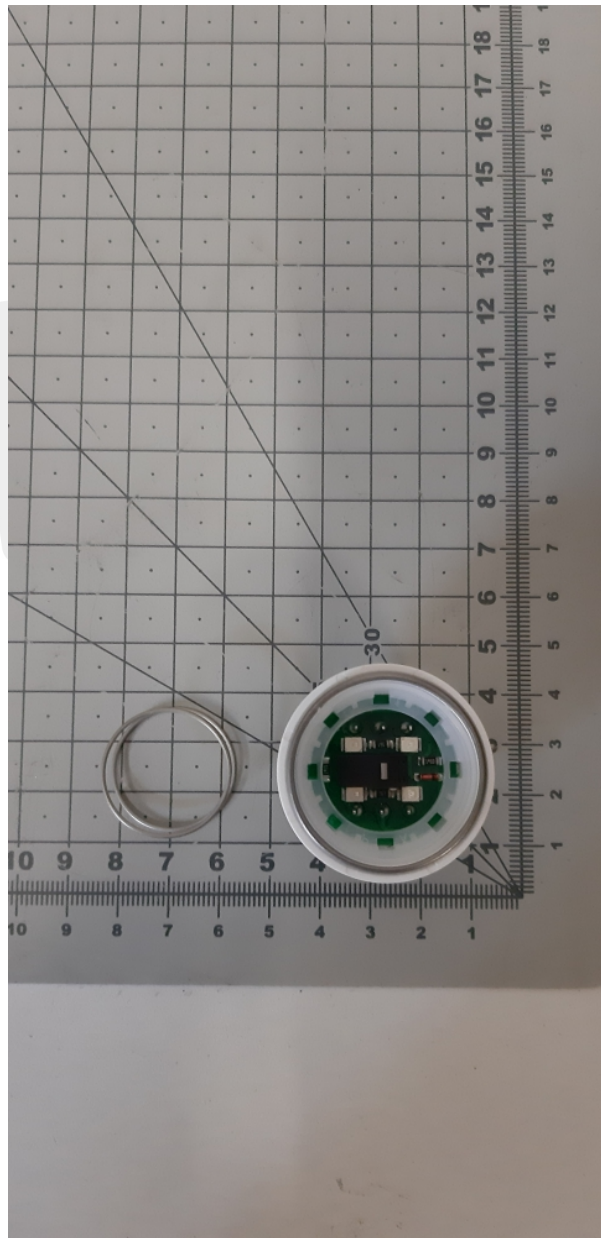

PUB000694 Podstawa przycisku vega venus podświetlenie niebieskie, TH MLEP (dwa zielone styki)

Kod produktu: PUB000694 Podstawa przycisku vega venus podświetlenie niebieskie, TH MLEP (dwa zielone styki)

PUB000694 Podstawa przycisku vega venus podświetlenie niebieskie, TH MLEP (dwa zielone styki)