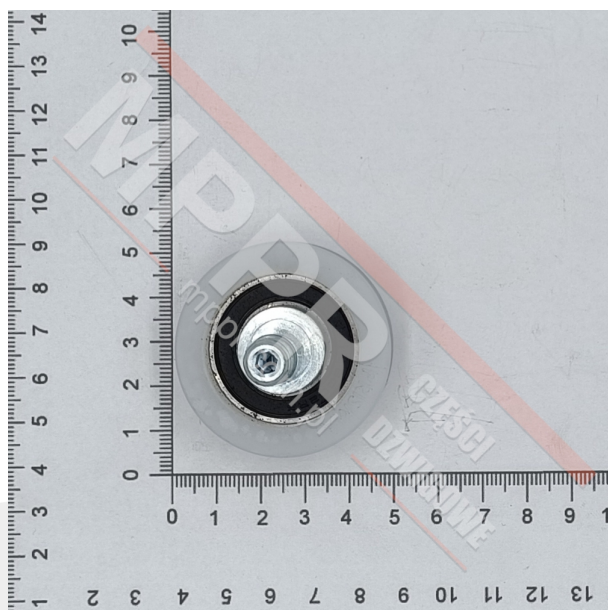

# 710000501 Rolka dolna

Kod produktu: 710000501

Rolka dolna, okrągły profil rowka, trzpień mimośrodowy

**Wymiary (mm):** 44 x 37 x 16,5