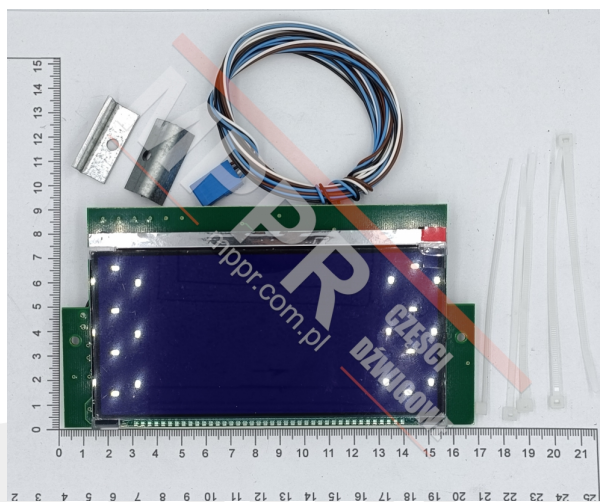

FAA5390A56 Zestaw modernizacyjny, wyswietlacz

Kod produktu: FAA5390A56

Zestaw modernizacyjny CPI18 dla wyświetlacza kabinowego CPI10, zastępuje przestarzałe modele CPI10 FAA25100K, FAA610AX, TAA610TK, TAA610JJ, TAA610VH

Waga (kg): 0,24