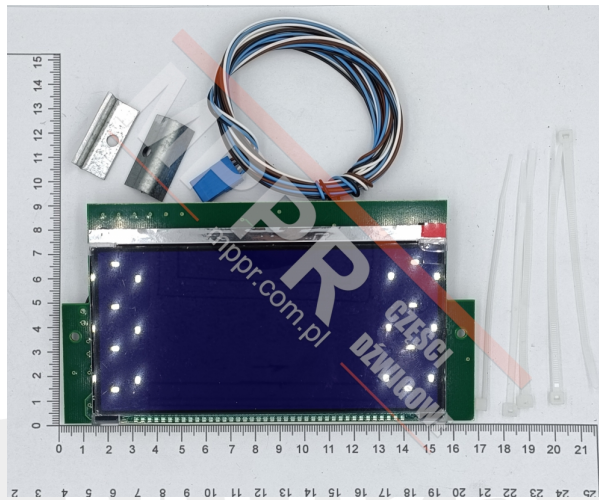

FAA5390A56 Zestaw modernizacyjny, wyswietlacz

Kod produktu: FAA5390A56

Zestaw modernizacyjny CPI18 dla wyświetlacza kabinowego CPI10, zastępuje przestarzałe modele CPI10 FAA25100K, FAA610AX, TAA610TK, TAA610JJ, TAA610VH

Waga (kg): 0,24