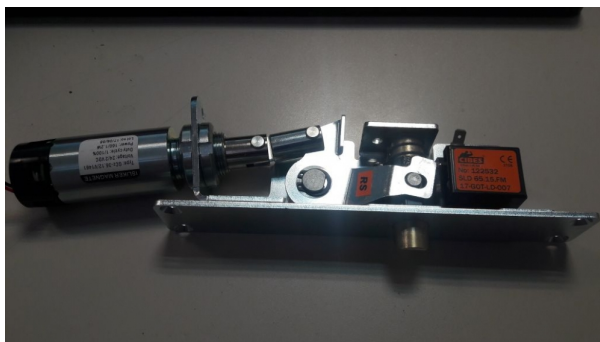

50042-R rygiel

Kod produktu: 50042-R

50042-R rygiel rygiel drzwi kompletny z cewką i kontaktem