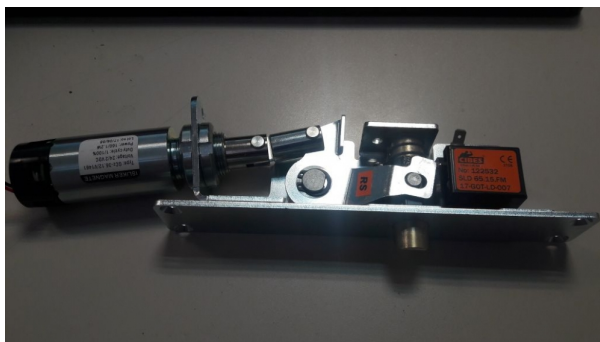

# 50042-R rygiel

Kod produktu: 50042-R

50042-R rygiel rygiel drzwi kompletny z cewką i kontaktem