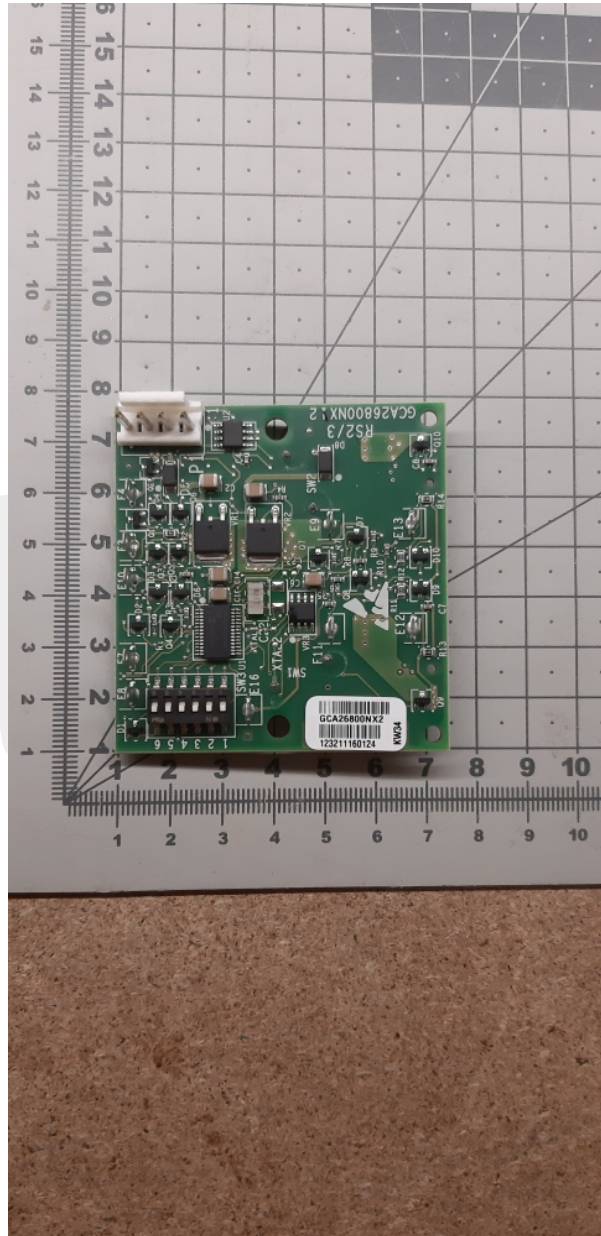

GCA26800NX20 Płyta RS3

Kod produktu: GCA26800NX20

GCA26800NX20 Płyta RS3