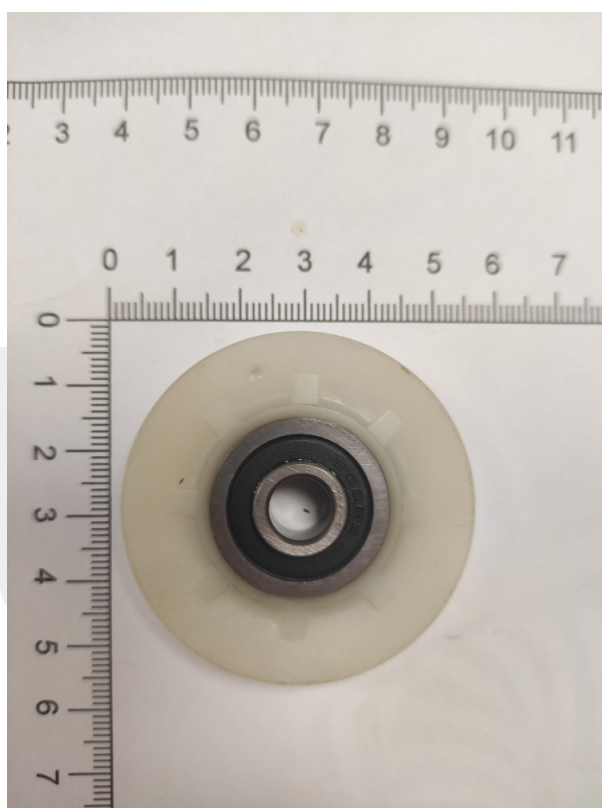

PFR.0900.0000 Rolka linki drzwi PFR-09 kabinowych/szybowych 40/10 d=47, łożysko z otworem d=8mm Fermator

Kod produktu: PFR.0900.0000

PFR.0900.0000 Rolka linki drzwi PFR-09 kabinowych/szybowych 40/10 d=47, łożysko z otworem d=8mm Fermator