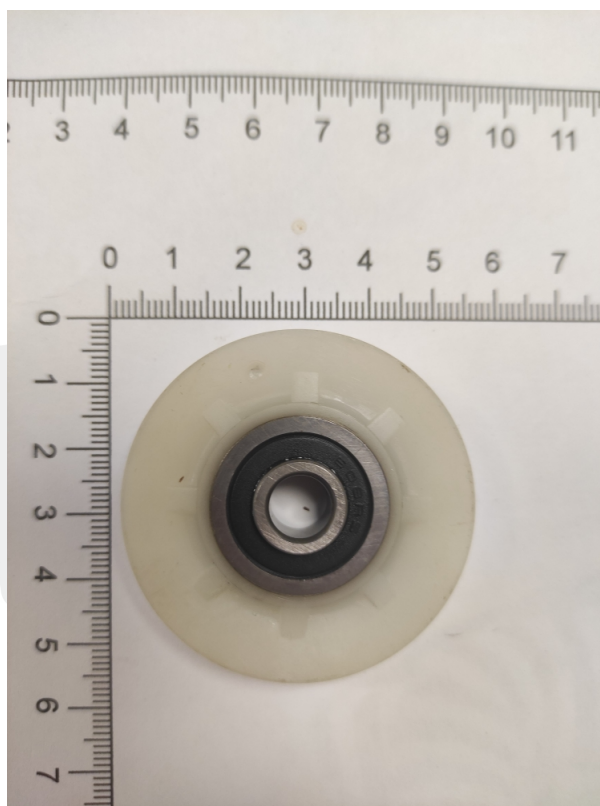

PFR.0900.0000 Rolka linki drzwi PFR-09 kabinowych/szybowych 40/10 d=47, łożysko z otworem d=8mm Fermator

Kod produktu: PFR.0900.0000

PFR.0900.0000 Rolka linki drzwi PFR-09 kabinowych/szybowych 40/10 d=47, łożysko z otworem d=8mm Fermator