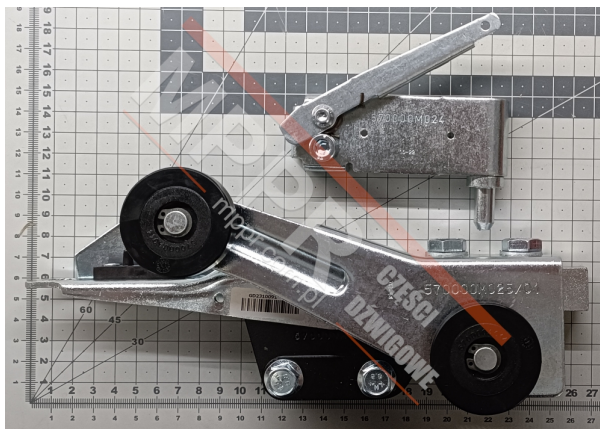

24100006_001 Rygiel kompletny, prawy

Kod produktu: 24100006_001; 570000M025; 570000M024

Rygiel kompletny do drzwi szybowych, prawy, składa się z 570000M025/01 i 570000M024

MPPR