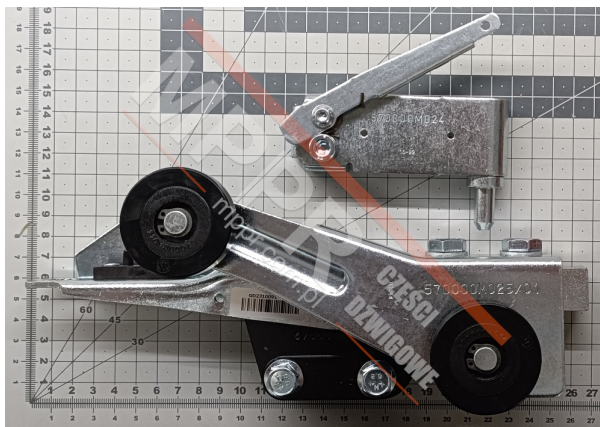

24100006_001 Rygiel kompletny, prawy

Kod produktu: 24100006_001; 570000M025; 570000M024

Rygiel kompletny do drzwi szybowych, prawy, składa się z 570000M025/01 i 570000M024