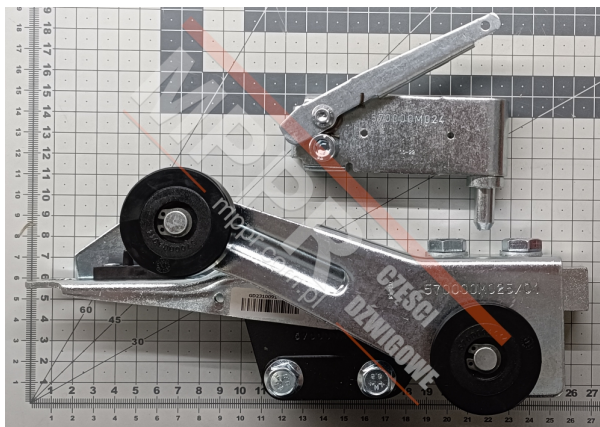

# 24100006\_001 Rygiel kompletny, prawy

Kod produktu: 24100006\_001; 570000M025; 570000M024

Rygiel kompletny do drzwi szczybowych, prawy, składa się z 570000M025/01 i 570000M024