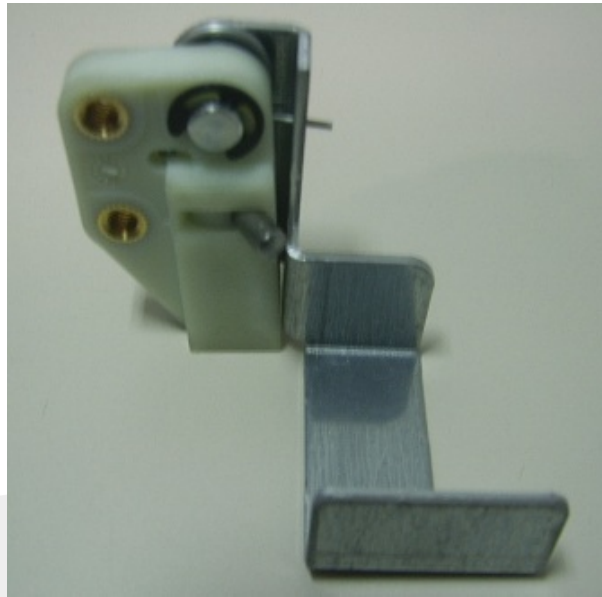

323114 Zamek drzwi szybowych QKS11

Kod produktu: 323114; 00323114

00323114 Zamek drzwi szybowych QKS11 lewy