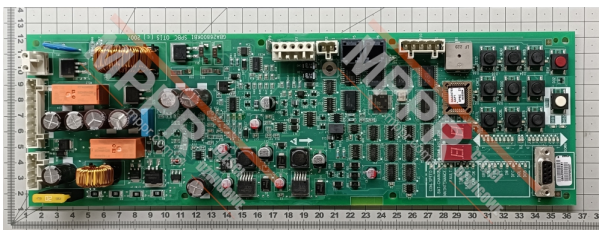

GBA26800KB10 Płyta SPBC OTIS

Kod produktu: GBA26800KB1; GBA26800KB10

Płyta SPBC (Service Panel Board CAN) OTIS