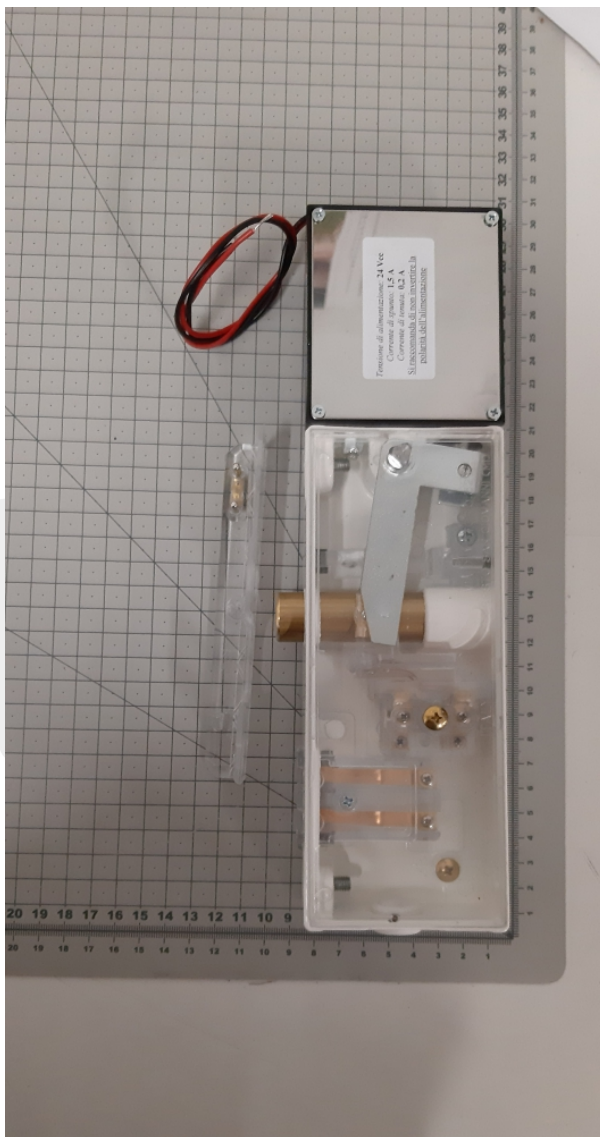

452725 Rygiel-elektrozamek do platformy Sirio

Kod produktu: 452725 Rygiel-elektrozamek do platformy Sirio

452725 Rygiel-elektrozamek do platformy Sirio