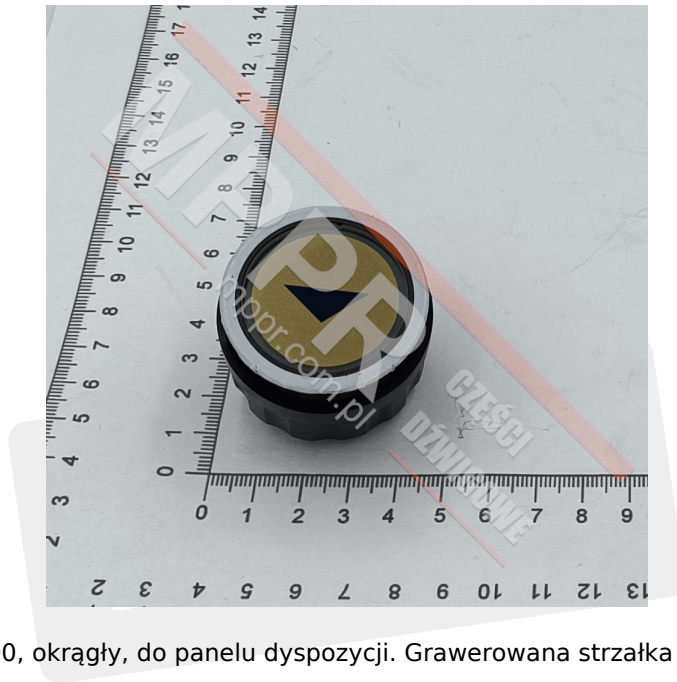

32SHR323451 Kompletny przycisk D2 / SCH300, grawerowana strzałka w dół

Kod produktu: 32SHR323451; SOD-32SHR323451

Kompletny przycisk D2 / SCH300, okrągły, do panelu dyspozycji. Grawerowana strzałka w dół, bez znaków Braille&HASH39;a.

Grubość (mm): 43