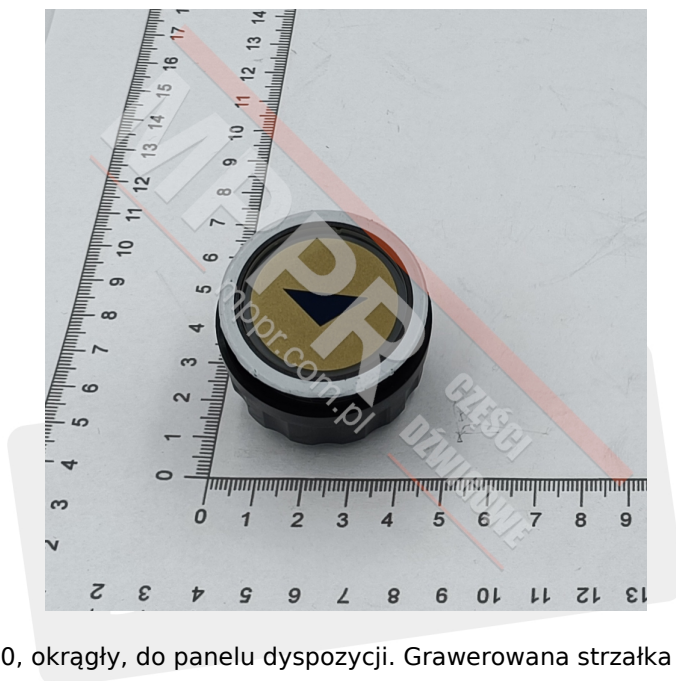

32SHR323451 Kompletny przycisk D2 / SCH300, grawerowana strzałka w dół

Kod produktu: 32SHR323451; SOD-32SHR323451

Kompletny przycisk D2 / SCH300, okrągły, do panelu dyspozycji. Grawerowana strzałka w dół, bez znaków Braille&HASH39;a.

Grubość (mm): 43