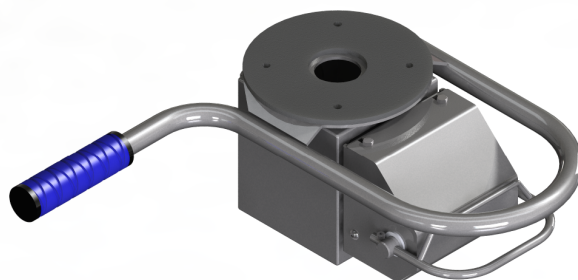

# SLINE-CH-STD-CV4 Głowica kontrolna

Kod produktu: SLINE-CH-STD4

SLINE-CC-STD-CV4 Głowica kontrolna z uchwytem kompaktowym (304SS) zawór płaski (304SS) sprężynowy.