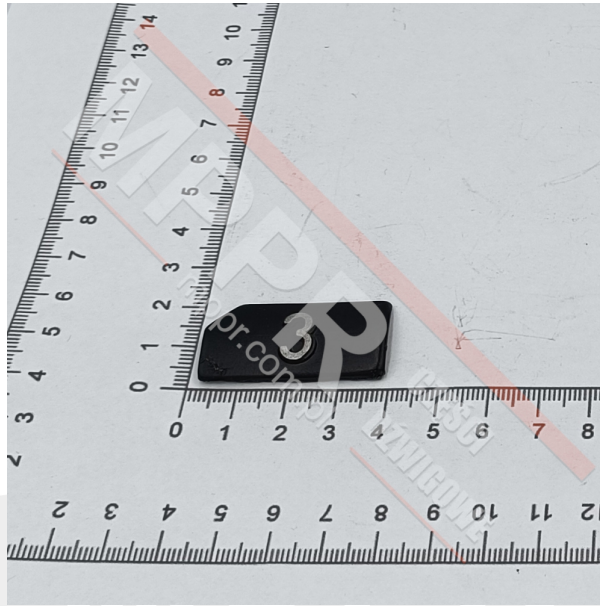

KM433652G03 Szyld przycisku „3”, kolor czarny

Kod produktu: KM433652G03

Szyld przycisku, wypukły, prostokątny ze ściętym lewym górnym rogiem, kolor czarny, wypukły znak „3”
Material: anodowane aluminium