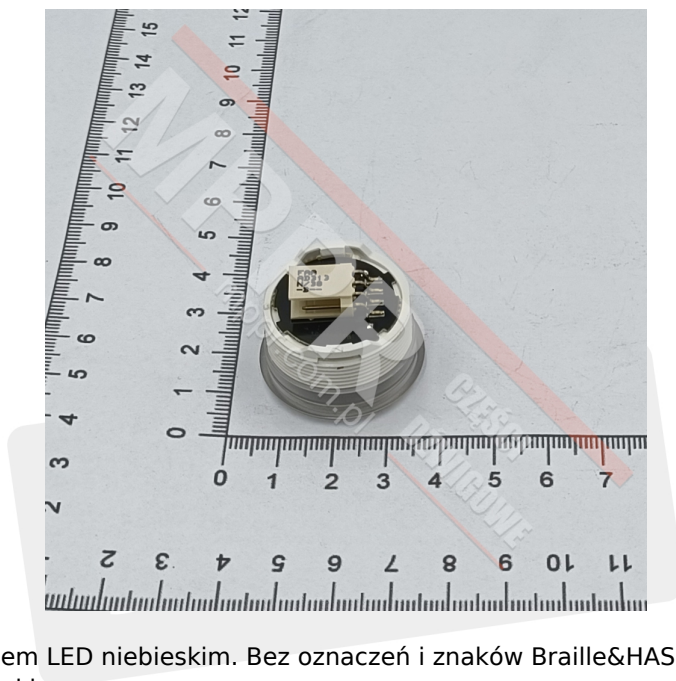

# FAA25090AD313 Przycisk z podświetleniem LED (niebieskim)

Kod produktu: FAA25090AD313

Przycisk wklęsły, z podświetleniem LED niebieskim. Bez oznaczeń i znaków Braille&HASH39;a. OTIS 2000 MCS

**Kolor diody emisyjnej:** niebieski

**Wykończenie:** szczotkowana stal nierdzewna

**Waga (kg):** 0,03