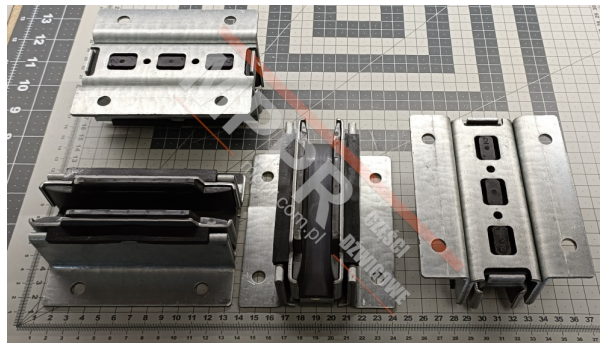

KM51000110V010 Korpusy kompletne na przewodnicę 16 mm T89 (4 szt., niższa wersja)

Kod produktu: KM51000110V010 x4

Korpusy kompletne na przewodnicę 16 mm T89 (4 szt.), Kone MonoSpace. Niższa wersja.

Wysokość korpusu (mm): 54

Długość korpusu przewodnicy / średnica rolki (mm): 122

Do przewodnicy o szerokości (mm): 16

MPPR