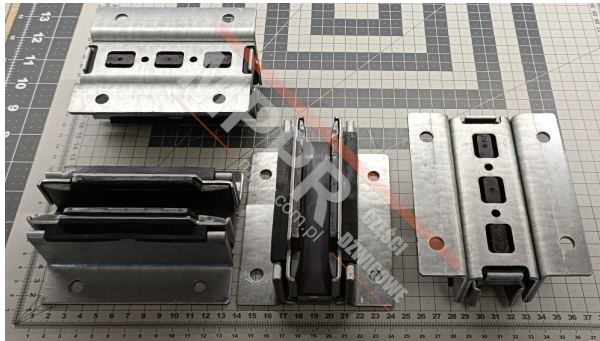

KM51000110V010 Korpusy kompletne na prowadnicę 16 mm T89 (4 szt., niższa wersja)

Kod produktu: KM51000110V010 x4

Korpusy kompletne na prowadnicę 16 mm T89 (4 szt.), Kone MonoSpace. Niższa wersja.

Wysokość korpusu (mm): 54

Długość korpusu prowadnicy / średnica rolki (mm): 122

Do prowadnicy o szerokości (mm): 16

MPPR