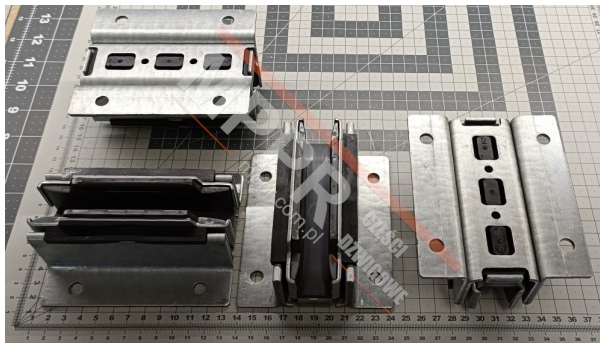

KM51000110V010 Korpusy kompletne na prowadnicę 16 mm T89 (4 szt., niższa wersja)

Kod produktu: KM51000110V010 x4

Korpusy kompletne na prowadnicę 16 mm T89 (4 szt.), Kone MonoSpace. Niższa wersja.

Wysokość korpusu (mm): 54

Długość korpusu prowadnicy / średnica rolki (mm): 122

Do prowadnicy o szerokości (mm): 16